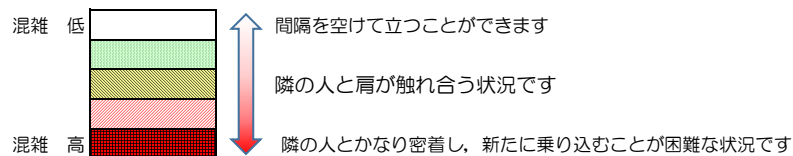

七隈線（橋本方面）の混雑状況

■ **令和4年2月28日(月)**のご利用状況をもとに作成しています。

混雑状況の目安

(橋本方面)	天神南 ↳ 渡辺通	渡辺通 ↳ 薬院	薬院 ↳ 薬院大通	薬院大通 ↳ 桜坂	桜坂 ↳ 六本松	六本松 ↳ 別府	別府 ↳ 茶山	茶山 ↳ 金山	金山 ↳ 七隈	七隈 ↳ 福大前	福大前 ↳ 梅林	梅林 ↳ 野芥	野芥 ↳ 賀茂	賀茂 ↳ 次郎丸	次郎丸 ↳ 橋本
16:00 - 16:15															
16:15 - 16:30															
16:30 - 16:45															
16:45 - 17:00															
17:00 - 17:15															
17:15 - 17:30															
17:30 - 17:45															
17:45 - 18:00															
18:00 - 18:15															
18:15 - 18:30															
18:30 - 18:45															
18:45 - 19:00															