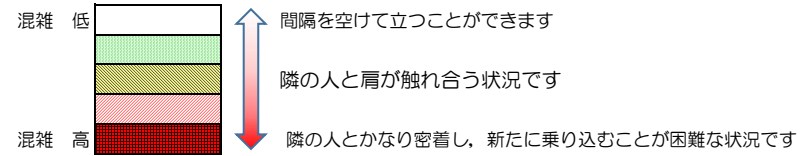

※上記の混雑状況は、目安です。

※同じ時間帯でも列車毎の混雑状況には偏りがあります。

七隈線（天神南方面）の混雑状況

■ **令和4年2月28日(月)**のご利用状況をもとに作成しています。

混雑状況の目安

(天神南方面)	橋本 ↳ 次郎丸	次郎丸 ↳ 賀茂	賀茂 ↳ 野芥	野芥 ↳ 梅林	梅林 ↳ 福大前	福大前 ↳ 七隈	七隈 ↳ 金山	金山 ↳ 茶山	茶山 ↳ 別府	別府 ↳ 六本松	六本松 ↳ 桜坂	桜坂 ↳ 薬院大通	薬院大通 ↳ 薬院	薬院 ↳ 渡辺通	渡辺通 ↳ 天神南
16:00 - 16:15															
16:15 - 16:30															
16:30 - 16:45															
16:45 - 17:00															
17:00 - 17:15															
17:15 - 17:30															
17:30 - 17:45															
17:45 - 18:00															
18:00 - 18:15															
18:15 - 18:30															
18:30 - 18:45															
18:45 - 19:00															