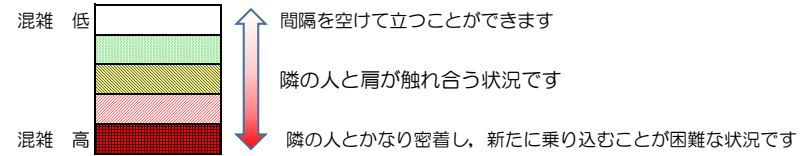

七隈線（橋本方面）の混雑状況

■ **令和4年2月25日(金)**のご利用状況をもとに作成しています。

混雑状況の目安

(橋本方面)	天神南 ↳ 渡辺通	渡辺通 ↳ 薬院	薬院 ↳ 薬院大通	薬院大通 ↳ 桜坂	桜坂 ↳ 六本松	六本松 ↳ 別府	別府 ↳ 茶山	茶山 ↳ 金山	金山 ↳ 七隈	七隈 ↳ 福大前	福大前 ↳ 梅林	梅林 ↳ 野芥	野芥 ↳ 賀茂	賀茂 ↳ 次郎丸	次郎丸 ↳ 橋本
7:00 - 7:15															
7:15 - 7:30															
7:30 - 7:45															
7:45 - 8:00															
8:00 - 8:15															
8:15 - 8:30															
8:30 - 8:45															
8:45 - 9:00															
9:00 - 9:15															
9:15 - 9:30															
9:30 - 9:45															
9:45 - 10:00															

※上記の混雑状況は、目安です。
※同じ時間帯でも列車毎の混雑状況には偏りがあります。

七隈線（天神南方面）の混雑状況

■ **令和4年2月25日(金)**のご利用状況をもとに作成しています。

混雑状況の目安

(天神南方面)	橋本 ↳ 次郎丸	次郎丸 ↳ 賀茂	賀茂 ↳ 野芥	野芥 ↳ 梅林	梅林 ↳ 福大前	福大前 ↳ 七隈	七隈 ↳ 金山	金山 ↳ 茶山	茶山 ↳ 別府	別府 ↳ 六本松	六本松 ↳ 桜坂	桜坂 ↳ 薬院大通	薬院大通 ↳ 薬院	薬院 ↳ 渡辺通	渡辺通 ↳ 天神南
7:00 - 7:15															
7:15 - 7:30															
7:30 - 7:45									Low	Low	Medium	Medium	Medium	Low	Low
7:45 - 8:00										Low	Low	Low	Low		
8:00 - 8:15									Low	Low	Medium	Medium	Medium	Low	
8:15 - 8:30								Low	Low	Medium	Medium	Medium	Medium	Low	
8:30 - 8:45															
8:45 - 9:00															
9:00 - 9:15															
9:15 - 9:30															
9:30 - 9:45															
9:45 - 10:00															