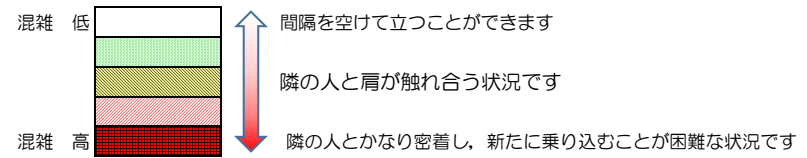

七隈線（天神南方面）の混雑状況

■ **令和4年2月25日(金)**のご利用状況をもとに作成しています。

混雑状況の目安

(天神南方面)	橋本 ↳ 次郎丸	次郎丸 ↳ 賀茂	賀茂 ↳ 野芥	野芥 ↳ 梅林	梅林 ↳ 福大前	福大前 ↳ 七隈	七隈 ↳ 金山	金山 ↳ 茶山	茶山 ↳ 別府	別府 ↳ 六本松	六本松 ↳ 桜坂	桜坂 ↳ 薬院大通	薬院大通 ↳ 薬院	薬院 ↳ 渡辺通	渡辺通 ↳ 天神南
7:00 - 7:15															
7:15 - 7:30															
7:30 - 7:45									Low	Low	Medium	Medium	Medium	Low	Low
7:45 - 8:00										Low	Low	Low	Low		
8:00 - 8:15									Low	Low	Medium	Medium	Medium	Low	
8:15 - 8:30								Low	Low	Medium	Medium	Medium	Medium	Low	
8:30 - 8:45															
8:45 - 9:00															
9:00 - 9:15															
9:15 - 9:30															
9:30 - 9:45															
9:45 - 10:00															

※上記の混雑状況は、目安です。
※同じ時間帯でも列車毎の混雑状況には偏りがあります。