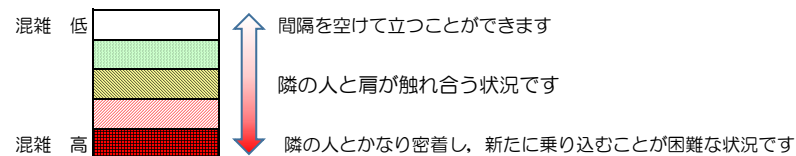

七隈線（橋本方面）の混雑状況

■ **令和4年2月25日(金)**のご利用状況をもとに作成しています。

混雑状況の目安

(橋本方面)	天神南 ↳ 渡辺通	渡辺通 ↳ 薬院	薬院 ↳ 薬院大通	薬院大通 ↳ 桜坂	桜坂 ↳ 六本松	六本松 ↳ 別府	別府 ↳ 茶山	茶山 ↳ 金山	金山 ↳ 七隈	七隈 ↳ 福大前	福大前 ↳ 梅林	梅林 ↳ 野芥	野芥 ↳ 賀茂	賀茂 ↳ 次郎丸	次郎丸 ↳ 橋本
16:00 - 16:15															
16:15 - 16:30															
16:30 - 16:45															
16:45 - 17:00															
17:00 - 17:15															
17:15 - 17:30															
17:30 - 17:45															
17:45 - 18:00															
18:00 - 18:15															
18:15 - 18:30															
18:30 - 18:45															
18:45 - 19:00															