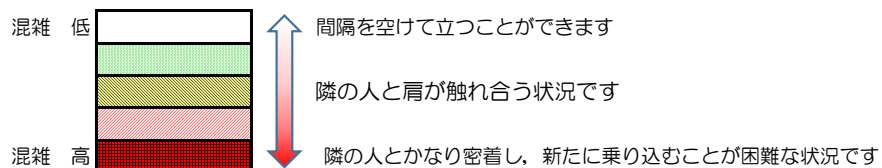

箱崎線（貝塚方面）の混雑状況

混雑状況の目安

■ **令和4年2月24日(木)**のご利用状況をもとに作成しています。

(貝塚方面)	中洲川端 ∩ 呉服町	呉服町 ∩ 千代県庁口	千代県庁口 ∩ 馬出九大病院前	馬出九大病院前 ∩ 箱崎宮前	箱崎宮前 ∩ 箱崎九大前	箱崎九大前 ∩ 貝塚
7:00 - 7:15						
7:15 - 7:30						
7:30 - 7:45						
7:45 - 8:00						
8:00 - 8:15						
8:15 - 8:30						
8:30 - 8:45						
8:45 - 9:00						
9:00 - 9:15						
9:15 - 9:30						
9:30 - 9:45						
9:45 - 10:00						

※上記の混雑状況は、目安です。

※同じ時間帯でも列車毎の混雑状況には偏りがあります。