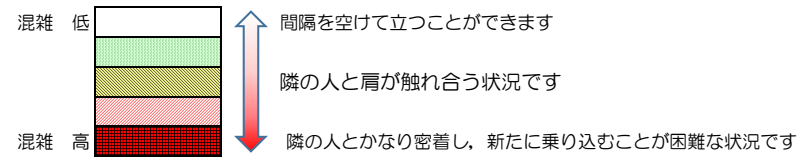

七隈線（天神南方面）の混雑状況

■ **令和4年2月24日(木)**のご利用状況をもとに作成しています。

混雑状況の目安

(天神南方面)	橋本 ↳ 次郎丸	次郎丸 ↳ 賀茂	賀茂 ↳ 野芥	野芥 ↳ 梅林	梅林 ↳ 福大前	福大前 ↳ 七隈	七隈 ↳ 金山	金山 ↳ 茶山	茶山 ↳ 別府	別府 ↳ 六本松	六本松 ↳ 桜坂	桜坂 ↳ 薬院大通	薬院大通 ↳ 薬院	薬院 ↳ 渡辺通	渡辺通 ↳ 天神南
7:00 - 7:15															
7:15 - 7:30															
7:30 - 7:45										Low	Low	Medium	Medium		
7:45 - 8:00										Low	Low	Low	Low		
8:00 - 8:15							Low	Low	Medium	Medium	Medium	Medium	Medium	Low	
8:15 - 8:30								Low	Low	Low	Medium	Medium	Medium	Low	
8:30 - 8:45															
8:45 - 9:00															
9:00 - 9:15															
9:15 - 9:30															
9:30 - 9:45															
9:45 - 10:00															

※上記の混雑状況は、目安です。
※同じ時間帯でも列車毎の混雑状況には偏りがあります。