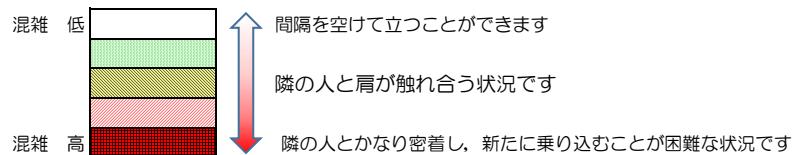

# 七隈線（橋本方面）の混雑状況

■ **令和4年2月24日(木)**のご利用状況をもとに作成しています。

混雑状況の目安

(橋本方面)	天神南 ↳ 渡辺通	渡辺通 ↳ 薬院	薬院 ↳ 薬院大通	薬院大通 ↳ 桜坂	桜坂 ↳ 六本松	六本松 ↳ 別府	別府 ↳ 茶山	茶山 ↳ 金山	金山 ↳ 七隈	七隈 ↳ 福大前	福大前 ↳ 梅林	梅林 ↳ 野芥	野芥 ↳ 賀茂	賀茂 ↳ 次郎丸	次郎丸 ↳ 橋本
7:00 - 7:15															
7:15 - 7:30															
7:30 - 7:45															
7:45 - 8:00															
8:00 - 8:15															
8:15 - 8:30															
8:30 - 8:45															
8:45 - 9:00															
9:00 - 9:15															
9:15 - 9:30															
9:30 - 9:45															
9:45 - 10:00															

※上記の混雑状況は、目安です。  
※同じ時間帯でも列車毎の混雑状況には偏りがあります。