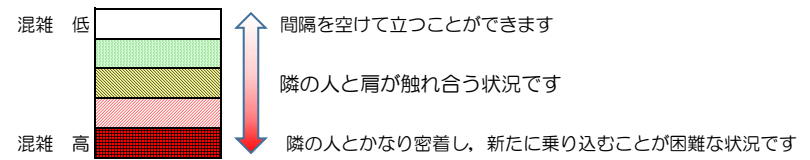

七隈線（天神南方面）の混雑状況

■ **令和4年2月24日(木)**のご利用状況をもとに作成しています。

混雑状況の目安

(天神南方面)	橋本 ↳ 次郎丸	次郎丸 ↳ 賀茂	賀茂 ↳ 野芥	野芥 ↳ 梅林	梅林 ↳ 福大前	福大前 ↳ 七隈	七隈 ↳ 金山	金山 ↳ 茶山	茶山 ↳ 別府	別府 ↳ 六本松	六本松 ↳ 桜坂	桜坂 ↳ 薬院大通	薬院大通 ↳ 薬院	薬院 ↳ 渡辺通	渡辺通 ↳ 天神南
16:00 - 16:15															
16:15 - 16:30															
16:30 - 16:45															
16:45 - 17:00															
17:00 - 17:15															
17:15 - 17:30															
17:30 - 17:45															
17:45 - 18:00															
18:00 - 18:15															
18:15 - 18:30															
18:30 - 18:45															
18:45 - 19:00															

※上記の混雑状況は、目安です。
※同じ時間帯でも列車毎の混雑状況には偏りがあります。