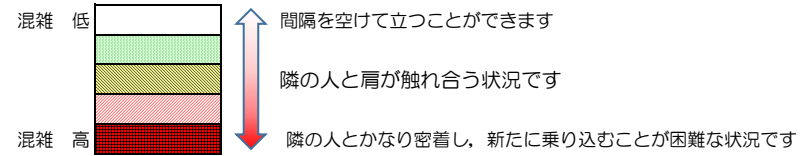

# 七隈線（橋本方面）の混雑状況

■ **令和4年2月24日(木)**のご利用状況をもとに作成しています。

混雑状況の目安

(橋本方面)	天神南 ↳ 渡辺通	渡辺通 ↳ 薬院	薬院 ↳ 薬院大通	薬院大通 ↳ 桜坂	桜坂 ↳ 六本松	六本松 ↳ 別府	別府 ↳ 茶山	茶山 ↳ 金山	金山 ↳ 七隈	七隈 ↳ 福大前	福大前 ↳ 梅林	梅林 ↳ 野芥	野芥 ↳ 賀茂	賀茂 ↳ 次郎丸	次郎丸 ↳ 橋本
16:00 - 16:15															
16:15 - 16:30															
16:30 - 16:45															
16:45 - 17:00															
17:00 - 17:15															
17:15 - 17:30															
17:30 - 17:45															
17:45 - 18:00															
18:00 - 18:15															
18:15 - 18:30															
18:30 - 18:45															
18:45 - 19:00															

※上記の混雑状況は、目安です。  
 ※同じ時間帯でも列車毎の混雑状況には偏りがあります。