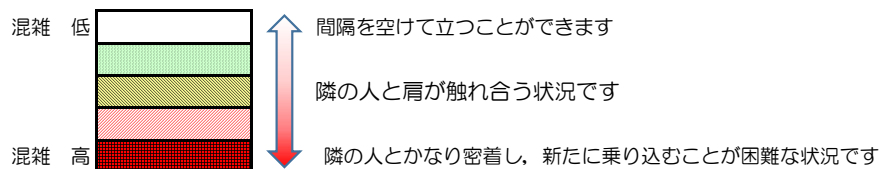

箱崎線（中洲川端方面）の混雑状況

混雑状況の目安

■ **令和4年2月22日(火)**のご利用状況をもとに作成しています。

(中洲川端方面)	貝塚 ↵ 箱崎九大前	箱崎九大前 ↵ 箱崎宮前	箱崎宮前 ↵ 馬出九大病院前	馬出九大病院前 ↵ 千代県庁口	千代県庁口 ↵ 呉服町	呉服町 ↵ 中洲川端
7:00 - 7:15						
7:15 - 7:30						
7:30 - 7:45						
7:45 - 8:00						
8:00 - 8:15						
8:15 - 8:30						
8:30 - 8:45						
8:45 - 9:00						
9:00 - 9:15						
9:15 - 9:30						
9:30 - 9:45						
9:45 - 10:00						

※上記の混雑状況は、目安です。

※同じ時間帯でも列車毎の混雑状況には偏りがあります。

箱崎線（貝塚方面）の混雑状況

混雑状況の目安

■ **令和4年2月22日(火)**のご利用状況をもとに作成しています。

(貝塚方面)	中洲川端 ↳ 呉服町	呉服町 ↳ 千代県庁口	千代県庁口 ↳ 馬出九大病院前	馬出九大病院前 ↳ 箱崎宮前	箱崎宮前 ↳ 箱崎九大前	箱崎九大前 ↳ 貝塚
7:00 - 7:15						
7:15 - 7:30						
7:30 - 7:45						
7:45 - 8:00						
8:00 - 8:15						
8:15 - 8:30						
8:30 - 8:45						
8:45 - 9:00						
9:00 - 9:15						
9:15 - 9:30						
9:30 - 9:45						
9:45 - 10:00						