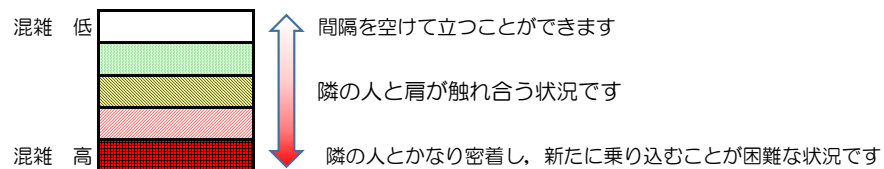

箱崎線（中洲川端方面）の混雑状況

混雑状況の目安

■ **令和4年2月22日(火)**のご利用状況をもとに作成しています。

(中洲川端方面)	貝塚 ↵ 箱崎九大前	箱崎九大前 ↵ 箱崎宮前	箱崎宮前 ↵ 馬出九大病院前	馬出九大病院前 ↵ 千代県庁口	千代県庁口 ↵ 呉服町	呉服町 ↵ 中洲川端
7:00 - 7:15						
7:15 - 7:30						
7:30 - 7:45						
7:45 - 8:00						
8:00 - 8:15						
8:15 - 8:30						
8:30 - 8:45						
8:45 - 9:00						
9:00 - 9:15						
9:15 - 9:30						
9:30 - 9:45						
9:45 - 10:00						

※上記の混雑状況は、目安です。

※同じ時間帯でも列車毎の混雑状況には偏りがあります。

箱崎線（貝塚方面）の混雑状況

混雑状況の目安

■ **令和4年2月22日(火)**のご利用状況をもとに作成しています。

(貝塚方面)	中洲川端 ↳ 呉服町	呉服町 ↳ 千代県庁口	千代県庁口 ↳ 馬出九大病院前	馬出九大病院前 ↳ 箱崎宮前	箱崎宮前 ↳ 箱崎九大前	箱崎九大前 ↳ 貝塚
7:00 - 7:15						
7:15 - 7:30						
7:30 - 7:45						
7:45 - 8:00						
8:00 - 8:15						
8:15 - 8:30						
8:30 - 8:45						
8:45 - 9:00						
9:00 - 9:15						
9:15 - 9:30						
9:30 - 9:45						
9:45 - 10:00						