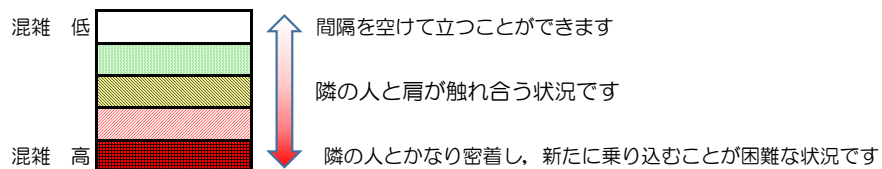

箱崎線（中洲川端方面）の混雑状況

混雑状況の目安

■ **令和4年2月22日(火)**のご利用状況をもとに作成しています。

(中洲川端方面)	貝塚 ↵ 箱崎九大前	箱崎九大前 ↵ 箱崎宮前	箱崎宮前 ↵ 馬出九大病院前	馬出九大病院前 ↵ 千代県庁口	千代県庁口 ↵ 呉服町	呉服町 ↵ 中洲川端
16:00 - 16:15						
16:15 - 16:30						
16:30 - 16:45						
16:45 - 17:00						
17:00 - 17:15						
17:15 - 17:30						
17:30 - 17:45						
17:45 - 18:00						
18:00 - 18:15						
18:15 - 18:30						
18:30 - 18:45						
18:45 - 19:00						

※上記の混雑状況は、目安です。

※同じ時間帯でも列車毎の混雑状況には偏りがあります。

箱崎線（貝塚方面）の混雑状況

混雑状況の目安

■ **令和4年2月22日(火)**のご利用状況をもとに作成しています。

(貝塚方面)	中洲川端 ↵ 呉服町	呉服町 ↵ 千代県庁口	千代県庁口 ↵ 馬出九大病院前	馬出九大病院前 ↵ 箱崎宮前	箱崎宮前 ↵ 箱崎九大前	箱崎九大前 ↵ 貝塚
16:00 - 16:15						
16:15 - 16:30						
16:30 - 16:45						
16:45 - 17:00						
17:00 - 17:15						
17:15 - 17:30						
17:30 - 17:45						
17:45 - 18:00						
18:00 - 18:15						
18:15 - 18:30						
18:30 - 18:45						
18:45 - 19:00						