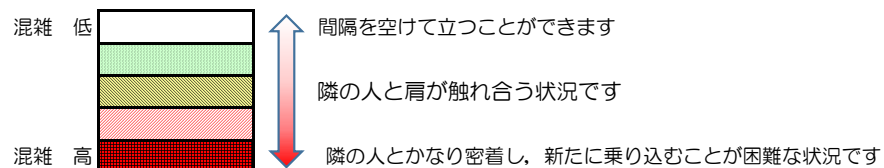

箱崎線（中洲川端方面）の混雑状況

混雑状況の目安

■ **令和4年2月22日(火)**のご利用状況をもとに作成しています。

(中洲川端方面)	貝塚 ↵ 箱崎九大前	箱崎九大前 ↵ 箱崎宮前	箱崎宮前 ↵ 馬出九大病院前	馬出九大病院前 ↵ 千代県庁口	千代県庁口 ↵ 呉服町	呉服町 ↵ 中洲川端
16:00 - 16:15						
16:15 - 16:30						
16:30 - 16:45						
16:45 - 17:00						
17:00 - 17:15						
17:15 - 17:30						
17:30 - 17:45						
17:45 - 18:00						
18:00 - 18:15						
18:15 - 18:30						
18:30 - 18:45						
18:45 - 19:00						

※上記の混雑状況は、目安です。

※同じ時間帯でも列車毎の混雑状況には偏りがあります。

箱崎線（貝塚方面）の混雑状況

混雑状況の目安

■ **令和4年2月22日(火)**のご利用状況をもとに作成しています。

(貝塚方面)	中洲川端 ↵ 呉服町	呉服町 ↵ 千代県庁口	千代県庁口 ↵ 馬出九大病院前	馬出九大病院前 ↵ 箱崎宮前	箱崎宮前 ↵ 箱崎九大前	箱崎九大前 ↵ 貝塚
16:00 - 16:15						
16:15 - 16:30						
16:30 - 16:45						
16:45 - 17:00						
17:00 - 17:15						
17:15 - 17:30						
17:30 - 17:45						
17:45 - 18:00						
18:00 - 18:15						
18:15 - 18:30						
18:30 - 18:45						
18:45 - 19:00						