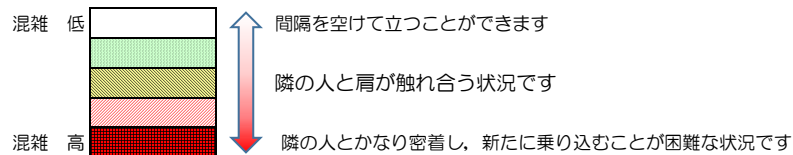

七隈線（天神南方面）の混雑状況

■ **令和4年2月22日(火)**のご利用状況をもとに作成しています。

混雑状況の目安

(天神南方面)	橋本 ↳ 次郎丸	次郎丸 ↳ 賀茂	賀茂 ↳ 野芥	野芥 ↳ 梅林	梅林 ↳ 福大前	福大前 ↳ 七隈	七隈 ↳ 金山	金山 ↳ 茶山	茶山 ↳ 別府	別府 ↳ 六本松	六本松 ↳ 桜坂	桜坂 ↳ 薬院大通	薬院大通 ↳ 薬院	薬院 ↳ 渡辺通	渡辺通 ↳ 天神南
7:00 - 7:15															
7:15 - 7:30															
7:30 - 7:45										Low	Low	Medium	Medium		
7:45 - 8:00										Low	Low	Low	Low		
8:00 - 8:15									Low	Low	Medium	Medium	Medium	Low	
8:15 - 8:30									Low	Low	Medium	Medium	Medium	Low	
8:30 - 8:45															
8:45 - 9:00															
9:00 - 9:15															
9:15 - 9:30															
9:30 - 9:45															
9:45 - 10:00															

※上記の混雑状況は、目安です。

※同じ時間帯でも列車毎の混雑状況には偏りがあります。