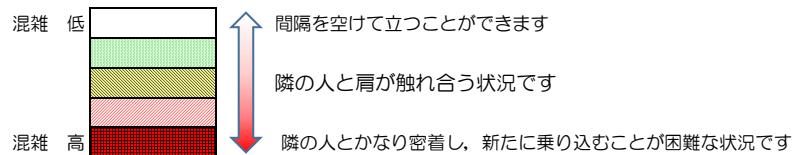

七隈線（橋本方面）の混雑状況

■ **令和4年2月21日(月)**のご利用状況をもとに作成しています。

混雑状況の目安

(橋本方面)	天神南 ↳ 渡辺通	渡辺通 ↳ 薬院	薬院 ↳ 薬院大通	薬院大通 ↳ 桜坂	桜坂 ↳ 六本松	六本松 ↳ 別府	別府 ↳ 茶山	茶山 ↳ 金山	金山 ↳ 七隈	七隈 ↳ 福大前	福大前 ↳ 梅林	梅林 ↳ 野芥	野芥 ↳ 賀茂	賀茂 ↳ 次郎丸	次郎丸 ↳ 橋本
7:00 - 7:15															
7:15 - 7:30															
7:30 - 7:45															
7:45 - 8:00															
8:00 - 8:15															
8:15 - 8:30															
8:30 - 8:45															
8:45 - 9:00															
9:00 - 9:15															
9:15 - 9:30															
9:30 - 9:45															
9:45 - 10:00															

※上記の混雑状況は、目安です。
 ※同じ時間帯でも列車毎の混雑状況には偏りがあります。

七隈線（天神南方面）の混雑状況

■ **令和4年2月21日(月)**のご利用状況をもとに作成しています。

混雑状況の目安

(天神南方面)	橋本 ↳ 次郎丸	次郎丸 ↳ 賀茂	賀茂 ↳ 野芥	野芥 ↳ 梅林	梅林 ↳ 福大前	福大前 ↳ 七隈	七隈 ↳ 金山	金山 ↳ 茶山	茶山 ↳ 別府	別府 ↳ 六本松	六本松 ↳ 桜坂	桜坂 ↳ 薬院大通	薬院大通 ↳ 薬院	薬院 ↳ 渡辺通	渡辺通 ↳ 天神南
7:00 - 7:15															
7:15 - 7:30															
7:30 - 7:45										Low	Low	Medium	Medium		
7:45 - 8:00										Low	Low	Medium	Medium		
8:00 - 8:15									Low	Low	Medium	Medium	Medium	Low	
8:15 - 8:30								Low	Low	Medium	Medium	Medium	Medium	Medium	
8:30 - 8:45															
8:45 - 9:00															
9:00 - 9:15															
9:15 - 9:30															
9:30 - 9:45															
9:45 - 10:00															