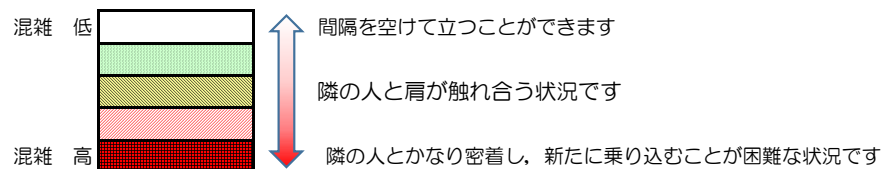

箱崎線（中洲川端方面）の混雑状況

混雑状況の目安

■ **令和4年2月18日(金)**のご利用状況をもとに作成しています。

(中洲川端方面)	貝塚 ↵ 箱崎九大前	箱崎九大前 ↵ 箱崎宮前	箱崎宮前 ↵ 馬出九大病院前	馬出九大病院前 ↵ 千代県庁口	千代県庁口 ↵ 呉服町	呉服町 ↵ 中洲川端
7:00 - 7:15						
7:15 - 7:30						
7:30 - 7:45						
7:45 - 8:00						
8:00 - 8:15						
8:15 - 8:30						
8:30 - 8:45						
8:45 - 9:00						
9:00 - 9:15						
9:15 - 9:30						
9:30 - 9:45						
9:45 - 10:00						

※上記の混雑状況は、目安です。

※同じ時間帯でも列車毎の混雑状況には偏りがあります。

箱崎線（貝塚方面）の混雑状況

混雑状況の目安

■ **令和4年2月18日(金)**のご利用状況をもとに作成しています。

(貝塚方面)	中洲川端 ↳ 呉服町	呉服町 ↳ 千代県庁口	千代県庁口 ↳ 馬出九大病院前	馬出九大病院前 ↳ 箱崎宮前	箱崎宮前 ↳ 箱崎九大前	箱崎九大前 ↳ 貝塚
7:00 - 7:15						
7:15 - 7:30						
7:30 - 7:45						
7:45 - 8:00						
8:00 - 8:15						
8:15 - 8:30						
8:30 - 8:45						
8:45 - 9:00						
9:00 - 9:15						
9:15 - 9:30						
9:30 - 9:45						
9:45 - 10:00						