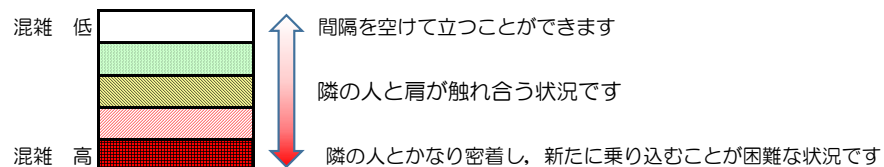

箱崎線（中洲川端方面）の混雑状況

混雑状況の目安

■ **令和4年2月18日(金)**のご利用状況をもとに作成しています。

(中洲川端方面)	貝塚 ↵ 箱崎九大前	箱崎九大前 ↵ 箱崎宮前	箱崎宮前 ↵ 馬出九大病院前	馬出九大病院前 ↵ 千代県庁口	千代県庁口 ↵ 呉服町	呉服町 ↵ 中洲川端
7:00 - 7:15						
7:15 - 7:30						
7:30 - 7:45						
7:45 - 8:00						
8:00 - 8:15						
8:15 - 8:30						
8:30 - 8:45						
8:45 - 9:00						
9:00 - 9:15						
9:15 - 9:30						
9:30 - 9:45						
9:45 - 10:00						

※上記の混雑状況は、目安です。

※同じ時間帯でも列車毎の混雑状況には偏りがあります。

箱崎線（貝塚方面）の混雑状況

混雑状況の目安

■ **令和4年2月18日(金)**のご利用状況をもとに作成しています。

(貝塚方面)	中洲川端 ↳ 呉服町	呉服町 ↳ 千代県庁口	千代県庁口 ↳ 馬出九大病院前	馬出九大病院前 ↳ 箱崎宮前	箱崎宮前 ↳ 箱崎九大前	箱崎九大前 ↳ 貝塚
7:00 - 7:15						
7:15 - 7:30						
7:30 - 7:45						
7:45 - 8:00						
8:00 - 8:15						
8:15 - 8:30						
8:30 - 8:45						
8:45 - 9:00						
9:00 - 9:15						
9:15 - 9:30						
9:30 - 9:45						
9:45 - 10:00						