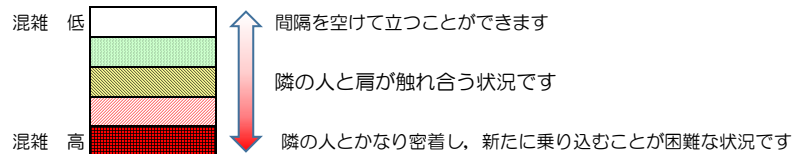

七隈線（橋本方面）の混雑状況

■ **令和4年2月18日(金)**のご利用状況をもとに作成しています。

混雑状況の目安

(橋本方面)	天神南 ↳ 渡辺通	渡辺通 ↳ 薬院	薬院 ↳ 薬院大通	薬院大通 ↳ 桜坂	桜坂 ↳ 六本松	六本松 ↳ 別府	別府 ↳ 茶山	茶山 ↳ 金山	金山 ↳ 七隈	七隈 ↳ 福大前	福大前 ↳ 梅林	梅林 ↳ 野芥	野芥 ↳ 賀茂	賀茂 ↳ 次郎丸	次郎丸 ↳ 橋本
7:00 - 7:15															
7:15 - 7:30															
7:30 - 7:45															
7:45 - 8:00															
8:00 - 8:15															
8:15 - 8:30															
8:30 - 8:45															
8:45 - 9:00															
9:00 - 9:15															
9:15 - 9:30															
9:30 - 9:45															
9:45 - 10:00															

※上記の混雑状況は、目安です。
 ※同じ時間帯でも列車毎の混雑状況には偏りがあります。

七隈線（天神南方面）の混雑状況

■ **令和4年2月18日(金)**のご利用状況をもとに作成しています。

混雑状況の目安

(天神南方面)	橋本 ↳ 次郎丸	次郎丸 ↳ 賀茂	賀茂 ↳ 野芥	野芥 ↳ 梅林	梅林 ↳ 福大前	福大前 ↳ 七隈	七隈 ↳ 金山	金山 ↳ 茶山	茶山 ↳ 別府	別府 ↳ 六本松	六本松 ↳ 桜坂	桜坂 ↳ 薬院大通	薬院大通 ↳ 薬院	薬院 ↳ 渡辺通	渡辺通 ↳ 天神南
7:00 - 7:15															
7:15 - 7:30															
7:30 - 7:45										Low	Low	Medium	Low		
7:45 - 8:00										Low	Low	Low	Low		
8:00 - 8:15									Low	Low	Medium	Medium	Medium	Low	
8:15 - 8:30									Low	Low	Medium	Medium	Medium	Low	
8:30 - 8:45															
8:45 - 9:00															
9:00 - 9:15															
9:15 - 9:30															
9:30 - 9:45															
9:45 - 10:00															