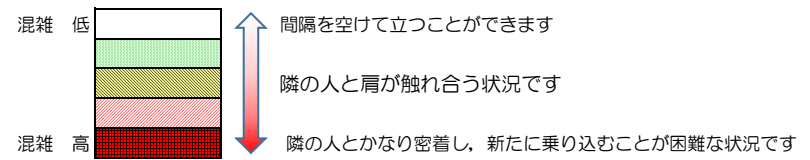

七隈線（橋本方面）の混雑状況

■ **令和4年2月18日(金)**のご利用状況をもとに作成しています。

混雑状況の目安

(橋本方面)	天神南 ↳ 渡辺通	渡辺通 ↳ 薬院	薬院 ↳ 薬院大通	薬院大通 ↳ 桜坂	桜坂 ↳ 六本松	六本松 ↳ 別府	別府 ↳ 茶山	茶山 ↳ 金山	金山 ↳ 七隈	七隈 ↳ 福大前	福大前 ↳ 梅林	梅林 ↳ 野芥	野芥 ↳ 賀茂	賀茂 ↳ 次郎丸	次郎丸 ↳ 橋本
16:00 - 16:15															
16:15 - 16:30															
16:30 - 16:45															
16:45 - 17:00															
17:00 - 17:15															
17:15 - 17:30															
17:30 - 17:45															
17:45 - 18:00															
18:00 - 18:15															
18:15 - 18:30															
18:30 - 18:45															
18:45 - 19:00															