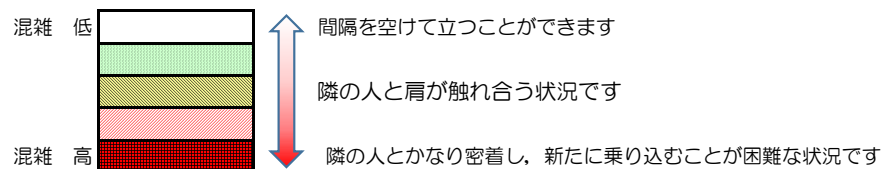

箱崎線（中洲川端方面）の混雑状況

混雑状況の目安

■ **令和4年2月17日(木)**のご利用状況をもとに作成しています。

(中洲川端方面)	貝塚 ↵ 箱崎九大前	箱崎九大前 ↵ 箱崎宮前	箱崎宮前 ↵ 馬出九大病院前	馬出九大病院前 ↵ 千代県庁口	千代県庁口 ↵ 呉服町	呉服町 ↵ 中洲川端
7:00 - 7:15						
7:15 - 7:30						
7:30 - 7:45						
7:45 - 8:00						
8:00 - 8:15						
8:15 - 8:30						
8:30 - 8:45						
8:45 - 9:00						
9:00 - 9:15						
9:15 - 9:30						
9:30 - 9:45						
9:45 - 10:00						

※上記の混雑状況は、目安です。

※同じ時間帯でも列車毎の混雑状況には偏りがあります。

箱崎線（貝塚方面）の混雑状況

混雑状況の目安

■ **令和4年2月17日(木)**のご利用状況をもとに作成しています。

(貝塚方面)	中洲川端 ∩ 呉服町	呉服町 ∩ 千代県庁口	千代県庁口 ∩ 馬出九大病院前	馬出九大病院前 ∩ 箱崎宮前	箱崎宮前 ∩ 箱崎九大前	箱崎九大前 ∩ 貝塚
7:00 - 7:15						
7:15 - 7:30						
7:30 - 7:45						
7:45 - 8:00						
8:00 - 8:15						
8:15 - 8:30						
8:30 - 8:45						
8:45 - 9:00						
9:00 - 9:15						
9:15 - 9:30						
9:30 - 9:45						
9:45 - 10:00						