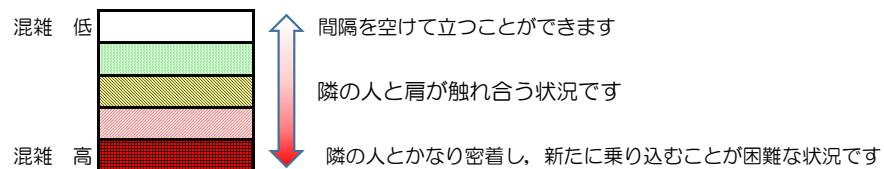

箱崎線（中洲川端方面）の混雑状況

混雑状況の目安

■ **令和4年2月17日(木)**のご利用状況をもとに作成しています。

(中洲川端方面)	貝塚 ↵ 箱崎九大前	箱崎九大前 ↵ 箱崎宮前	箱崎宮前 ↵ 馬出九大病院前	馬出九大病院前 ↵ 千代県庁口	千代県庁口 ↵ 呉服町	呉服町 ↵ 中洲川端
7:00 - 7:15						
7:15 - 7:30						
7:30 - 7:45						
7:45 - 8:00						
8:00 - 8:15						
8:15 - 8:30						
8:30 - 8:45						
8:45 - 9:00						
9:00 - 9:15						
9:15 - 9:30						
9:30 - 9:45						
9:45 - 10:00						

※上記の混雑状況は、目安です。

※同じ時間帯でも列車毎の混雑状況には偏りがあります。

箱崎線（貝塚方面）の混雑状況

混雑状況の目安

■ **令和4年2月17日(木)**のご利用状況をもとに作成しています。

(貝塚方面)	中洲川端 ∩ 呉服町	呉服町 ∩ 千代県庁口	千代県庁口 ∩ 馬出九大病院前	馬出九大病院前 ∩ 箱崎宮前	箱崎宮前 ∩ 箱崎九大前	箱崎九大前 ∩ 貝塚
7:00 - 7:15						
7:15 - 7:30						
7:30 - 7:45						
7:45 - 8:00						
8:00 - 8:15						
8:15 - 8:30						
8:30 - 8:45						
8:45 - 9:00						
9:00 - 9:15						
9:15 - 9:30						
9:30 - 9:45						
9:45 - 10:00						