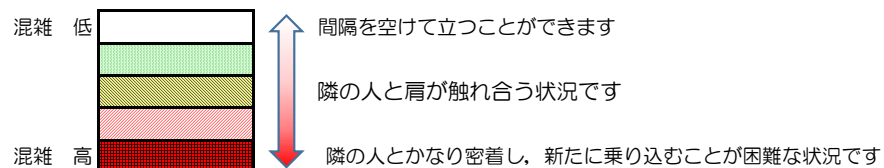

箱崎線（中洲川端方面）の混雑状況

混雑状況の目安

■ **令和4年2月17日(木)**のご利用状況をもとに作成しています。

(中洲川端方面)	貝塚 ↓ 箱崎九大前	箱崎九大前 ↓ 箱崎宮前	箱崎宮前 ↓ 馬出九大病院前	馬出九大病院前 ↓ 千代県庁口	千代県庁口 ↓ 呉服町	呉服町 ↓ 中洲川端
16:00 - 16:15						
16:15 - 16:30						
16:30 - 16:45						
16:45 - 17:00						
17:00 - 17:15						
17:15 - 17:30						
17:30 - 17:45						
17:45 - 18:00						
18:00 - 18:15						
18:15 - 18:30						
18:30 - 18:45						
18:45 - 19:00						

※上記の混雑状況は、目安です。

※同じ時間帯でも列車毎の混雑状況には偏りがあります。

箱崎線（貝塚方面）の混雑状況

混雑状況の目安

■ **令和4年2月17日(木)**のご利用状況をもとに作成しています。

(貝塚方面)	中洲川端 ↳ 呉服町	呉服町 ↳ 千代県庁口	千代県庁口 ↳ 馬出九大病院前	馬出九大病院前 ↳ 箱崎宮前	箱崎宮前 ↳ 箱崎九大前	箱崎九大前 ↳ 貝塚
16:00 - 16:15						
16:15 - 16:30						
16:30 - 16:45						
16:45 - 17:00						
17:00 - 17:15						
17:15 - 17:30						
17:30 - 17:45						
17:45 - 18:00						
18:00 - 18:15						
18:15 - 18:30						
18:30 - 18:45						
18:45 - 19:00						