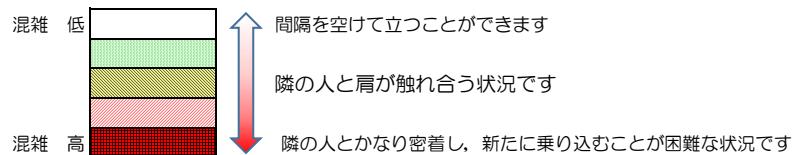

七隈線（橋本方面）の混雑状況

■ **令和4年2月17日(木)**のご利用状況をもとに作成しています。

混雑状況の目安

| (橋本方面) | 天神南 ↳ 渡辺通 | 渡辺通 ↳ 薬院 | 薬院 ↳ 薬院大通 | 薬院大通 ↳ 桜坂 | 桜坂 ↳ 六本松 | 六本松 ↳ 別府 | 別府 ↳ 茶山 | 茶山 ↳ 金山 | 金山 ↳ 七隈 | 七隈 ↳ 福大前 | 福大前 ↳ 梅林 | 梅林 ↳ 野芥 | 野芥 ↳ 賀茂 | 賀茂 ↳ 次郎丸 | 次郎丸 ↳ 橋本 |
|--------------|-----------------|----------------|-----------------|-----------------|----------------|----------------|---------------|---------------|---------------|----------------|----------------|---------------|---------------|----------------|----------------|
| 7:00 - 7:15 | | | | | | | | | | | | | | | |
| 7:15 - 7:30 | | | | | | | | | | | | | | | |
| 7:30 - 7:45 | | | | | | | | | | | | | | | |
| 7:45 - 8:00 | | | | | | | | | | | | | | | |
| 8:00 - 8:15 | | | | | | | | | | | | | | | |
| 8:15 - 8:30 | | | | | | | | | | | | | | | |
| 8:30 - 8:45 | | | | | | | | | | | | | | | |
| 8:45 - 9:00 | | | | | | | | | | | | | | | |
| 9:00 - 9:15 | | | | | | | | | | | | | | | |
| 9:15 - 9:30 | | | | | | | | | | | | | | | |
| 9:30 - 9:45 | | | | | | | | | | | | | | | |
| 9:45 - 10:00 | | | | | | | | | | | | | | | |