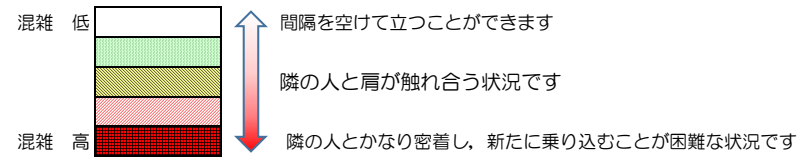

七隈線（天神南方面）の混雑状況

■ **令和4年2月17日(木)**のご利用状況をもとに作成しています。

混雑状況の目安

(天神南方面)	橋本 ↳ 次郎丸	次郎丸 ↳ 賀茂	賀茂 ↳ 野芥	野芥 ↳ 梅林	梅林 ↳ 福大前	福大前 ↳ 七隈	七隈 ↳ 金山	金山 ↳ 茶山	茶山 ↳ 別府	別府 ↳ 六本松	六本松 ↳ 桜坂	桜坂 ↳ 薬院大通	薬院大通 ↳ 薬院	薬院 ↳ 渡辺通	渡辺通 ↳ 天神南
7:00 - 7:15															
7:15 - 7:30												Low	Low		
7:30 - 7:45									Low	Low	Low	Low	Low		
7:45 - 8:00											Low	Low	Low		
8:00 - 8:15								Low	Low	Low	Low	Low	Low	Low	
8:15 - 8:30									Low	Low	Low	Low	Low	Low	
8:30 - 8:45															
8:45 - 9:00															
9:00 - 9:15															
9:15 - 9:30															
9:30 - 9:45															
9:45 - 10:00															

※上記の混雑状況は、目安です。
※同じ時間帯でも列車毎の混雑状況には偏りがあります。