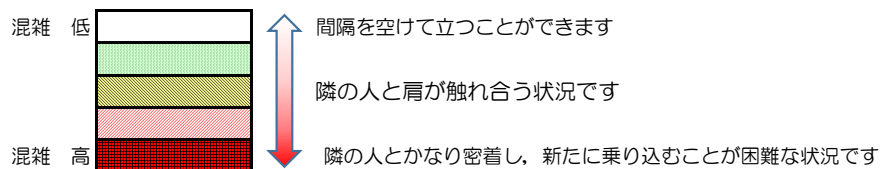

箱崎線（中洲川端方面）の混雑状況

混雑状況の目安

■ **令和4年2月16日(水)**のご利用状況をもとに作成しています。

(中洲川端方面)	貝塚 ↵ 箱崎九大前	箱崎九大前 ↵ 箱崎宮前	箱崎宮前 ↵ 馬出九大病院前	馬出九大病院前 ↵ 千代県庁口	千代県庁口 ↵ 呉服町	呉服町 ↵ 中洲川端
7:00 - 7:15						
7:15 - 7:30						
7:30 - 7:45						
7:45 - 8:00						
8:00 - 8:15						
8:15 - 8:30						
8:30 - 8:45						
8:45 - 9:00						
9:00 - 9:15						
9:15 - 9:30						
9:30 - 9:45						
9:45 - 10:00						

※上記の混雑状況は、目安です。

※同じ時間帯でも列車毎の混雑状況には偏りがあります。

箱崎線（貝塚方面）の混雑状況

混雑状況の目安

■ **令和4年2月16日(水)**のご利用状況をもとに作成しています。

(貝塚方面)	中洲川端 ↳ 呉服町	呉服町 ↳ 千代県庁口	千代県庁口 ↳ 馬出九大病院前	馬出九大病院前 ↳ 箱崎宮前	箱崎宮前 ↳ 箱崎九大前	箱崎九大前 ↳ 貝塚
7:00 - 7:15						
7:15 - 7:30						
7:30 - 7:45						
7:45 - 8:00						
8:00 - 8:15						
8:15 - 8:30						
8:30 - 8:45						
8:45 - 9:00						
9:00 - 9:15						
9:15 - 9:30						
9:30 - 9:45						
9:45 - 10:00						