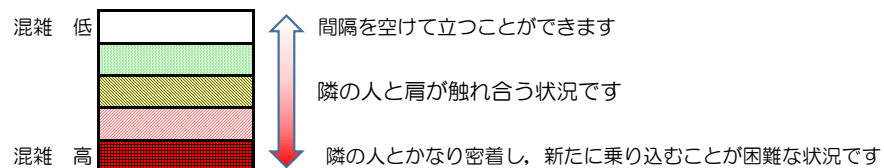

# 箱崎線（中洲川端方面）の混雑状況

## 混雑状況の目安

■ **令和4年2月16日(水)**のご利用状況をもとに作成しています。

(中洲川端方面)	貝塚 ↵ 箱崎九大前	箱崎九大前 ↵ 箱崎宮前	箱崎宮前 ↵ 馬出九大病院前	馬出九大病院前 ↵ 千代県庁口	千代県庁口 ↵ 呉服町	呉服町 ↵ 中洲川端
16:00 - 16:15						
16:15 - 16:30						
16:30 - 16:45						
16:45 - 17:00						
17:00 - 17:15						
17:15 - 17:30						
17:30 - 17:45						
17:45 - 18:00						
18:00 - 18:15						
18:15 - 18:30						
18:30 - 18:45						
18:45 - 19:00						