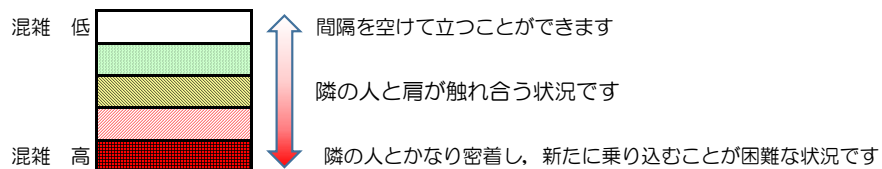

箱崎線（貝塚方面）の混雑状況

混雑状況の目安

■ **令和4年2月16日(水)**のご利用状況をもとに作成しています。

(貝塚方面)	中洲川端 ↳ 呉服町	呉服町 ↳ 千代県庁口	千代県庁口 ↳ 馬出九大病院前	馬出九大病院前 ↳ 箱崎宮前	箱崎宮前 ↳ 箱崎九大前	箱崎九大前 ↳ 貝塚
16:00 - 16:15						
16:15 - 16:30						
16:30 - 16:45						
16:45 - 17:00						
17:00 - 17:15						
17:15 - 17:30						
17:30 - 17:45						
17:45 - 18:00						
18:00 - 18:15						
18:15 - 18:30						
18:30 - 18:45						
18:45 - 19:00						

※上記の混雑状況は、目安です。

※同じ時間帯でも列車毎の混雑状況には偏りがあります。