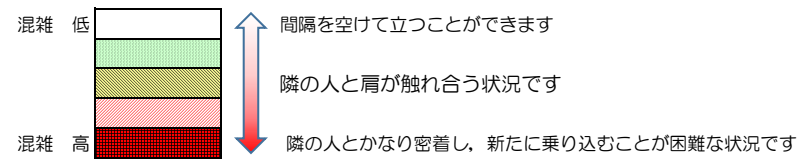

※上記の混雑状況は、目安です。

※同じ時間帯でも列車毎の混雑状況には偏りがあります。

七隈線（天神南方面）の混雑状況

■ **令和4年2月16日(水)**のご利用状況をもとに作成しています。

混雑状況の目安

(天神南方面)	橋本 ↳ 次郎丸	次郎丸 ↳ 賀茂	賀茂 ↳ 野芥	野芥 ↳ 梅林	梅林 ↳ 福大前	福大前 ↳ 七隈	七隈 ↳ 金山	金山 ↳ 茶山	茶山 ↳ 別府	別府 ↳ 六本松	六本松 ↳ 桜坂	桜坂 ↳ 薬院大通	薬院大通 ↳ 薬院	薬院 ↳ 渡辺通	渡辺通 ↳ 天神南
16:00 - 16:15															
16:15 - 16:30															
16:30 - 16:45															
16:45 - 17:00															
17:00 - 17:15															
17:15 - 17:30															
17:30 - 17:45															
17:45 - 18:00															
18:00 - 18:15															
18:15 - 18:30															
18:30 - 18:45															
18:45 - 19:00															