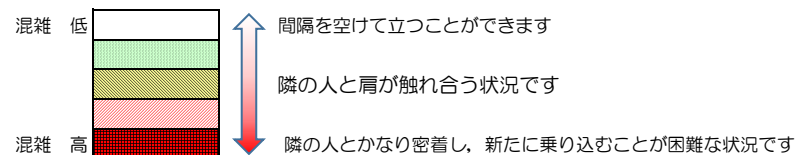

七隈線（橋本方面）の混雑状況

■ **令和4年2月16日(水)**のご利用状況をもとに作成しています。

混雑状況の目安

(橋本方面)	天神南 ↳ 渡辺通	渡辺通 ↳ 薬院	薬院 ↳ 薬院大通	薬院大通 ↳ 桜坂	桜坂 ↳ 六本松	六本松 ↳ 別府	別府 ↳ 茶山	茶山 ↳ 金山	金山 ↳ 七隈	七隈 ↳ 福大前	福大前 ↳ 梅林	梅林 ↳ 野芥	野芥 ↳ 賀茂	賀茂 ↳ 次郎丸	次郎丸 ↳ 橋本
16:00 - 16:15															
16:15 - 16:30															
16:30 - 16:45															
16:45 - 17:00															
17:00 - 17:15															
17:15 - 17:30															
17:30 - 17:45															
17:45 - 18:00															
18:00 - 18:15															
18:15 - 18:30															
18:30 - 18:45															
18:45 - 19:00															