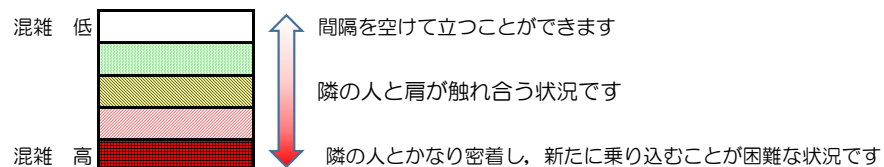

箱崎線（中洲川端方面）の混雑状況

混雑状況の目安

■ **令和4年2月15日(火)**のご利用状況をもとに作成しています。

(中洲川端方面)	貝塚 ↵ 箱崎九大前	箱崎九大前 ↵ 箱崎宮前	箱崎宮前 ↵ 馬出九大病院前	馬出九大病院前 ↵ 千代県庁口	千代県庁口 ↵ 呉服町	呉服町 ↵ 中洲川端
7:00 - 7:15						
7:15 - 7:30						
7:30 - 7:45						
7:45 - 8:00						
8:00 - 8:15						
8:15 - 8:30						
8:30 - 8:45						
8:45 - 9:00						
9:00 - 9:15						
9:15 - 9:30						
9:30 - 9:45						
9:45 - 10:00						

※上記の混雑状況は、目安です。

※同じ時間帯でも列車毎の混雑状況には偏りがあります。

箱崎線（貝塚方面）の混雑状況

混雑状況の目安

■ **令和4年2月15日(火)**のご利用状況をもとに作成しています。

(貝塚方面)	中洲川端 ↳ 呉服町	呉服町 ↳ 千代県庁口	千代県庁口 ↳ 馬出九大病院前	馬出九大病院前 ↳ 箱崎宮前	箱崎宮前 ↳ 箱崎九大前	箱崎九大前 ↳ 貝塚
7:00 - 7:15						
7:15 - 7:30						
7:30 - 7:45						
7:45 - 8:00						
8:00 - 8:15						
8:15 - 8:30						
8:30 - 8:45						
8:45 - 9:00						
9:00 - 9:15						
9:15 - 9:30						
9:30 - 9:45						
9:45 - 10:00						