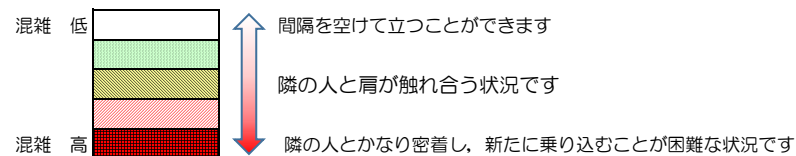

七隈線（天神南方面）の混雑状況

■ **令和4年2月15日(火)**のご利用状況をもとに作成しています。

混雑状況の目安

(天神南方面)	橋本 ↳ 次郎丸	次郎丸 ↳ 賀茂	賀茂 ↳ 野芥	野芥 ↳ 梅林	梅林 ↳ 福大前	福大前 ↳ 七隈	七隈 ↳ 金山	金山 ↳ 茶山	茶山 ↳ 別府	別府 ↳ 六本松	六本松 ↳ 桜坂	桜坂 ↳ 薬院大通	薬院大通 ↳ 薬院	薬院 ↳ 渡辺通	渡辺通 ↳ 天神南
16:00 - 16:15															
16:15 - 16:30															
16:30 - 16:45															
16:45 - 17:00															
17:00 - 17:15															
17:15 - 17:30															
17:30 - 17:45															
17:45 - 18:00															
18:00 - 18:15															
18:15 - 18:30															
18:30 - 18:45															
18:45 - 19:00															

※上記の混雑状況は、目安です。
※同じ時間帯でも列車毎の混雑状況には偏りがあります。