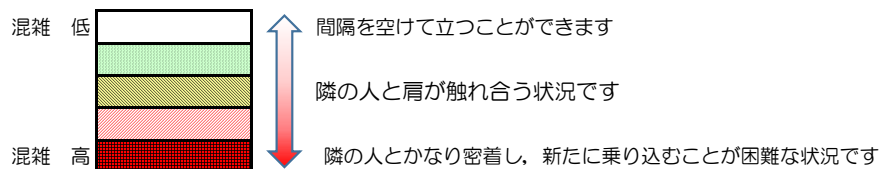

箱崎線（貝塚方面）の混雑状況

混雑状況の目安

■ **令和4年2月14日(月)**のご利用状況をもとに作成しています。

(貝塚方面)	中洲川端 ↳ 呉服町	呉服町 ↳ 千代県庁口	千代県庁口 ↳ 馬出九大病院前	馬出九大病院前 ↳ 箱崎宮前	箱崎宮前 ↳ 箱崎九大前	箱崎九大前 ↳ 貝塚
16:00 - 16:15						
16:15 - 16:30						
16:30 - 16:45						
16:45 - 17:00						
17:00 - 17:15						
17:15 - 17:30						
17:30 - 17:45						
17:45 - 18:00						
18:00 - 18:15						
18:15 - 18:30						
18:30 - 18:45						
18:45 - 19:00						

※上記の混雑状況は、目安です。

※同じ時間帯でも列車毎の混雑状況には偏りがあります。