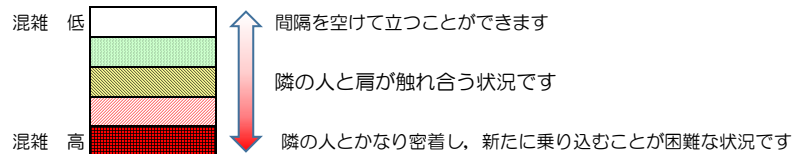

七隈線（天神南方面）の混雑状況

■ 令和4年2月14日(月)のご利用状況をもとに作成しています。

混雑状況の目安

(天神南方面)	橋本 ↳ 次郎丸	次郎丸 ↳ 賀茂	賀茂 ↳ 野芥	野芥 ↳ 梅林	梅林 ↳ 福大前	福大前 ↳ 七隈	七隈 ↳ 金山	金山 ↳ 茶山	茶山 ↳ 別府	別府 ↳ 六本松	六本松 ↳ 桜坂	桜坂 ↳ 薬院大通	薬院大通 ↳ 薬院	薬院 ↳ 渡辺通	渡辺通 ↳ 天神南
7:00 - 7:15															
7:15 - 7:30												Low	Low		
7:30 - 7:45									Low	Low	Low	Low	Low		
7:45 - 8:00									Low	Low	Low	Low	Low		
8:00 - 8:15							Low	Low	Low	Low	Low	Low	Low	Low	
8:15 - 8:30									Low	Low	Low	Low	Low	Low	
8:30 - 8:45															
8:45 - 9:00															
9:00 - 9:15															
9:15 - 9:30															
9:30 - 9:45															
9:45 - 10:00															

※上記の混雑状況は、目安です。
※同じ時間帯でも列車毎の混雑状況には偏りがあります。