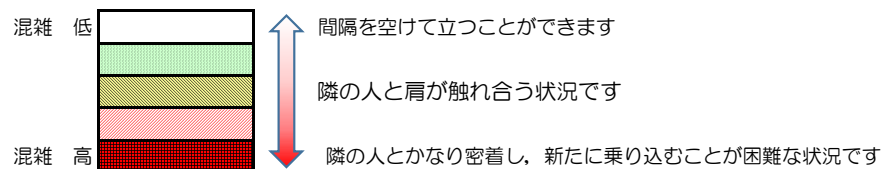

箱崎線（中洲川端方面）の混雑状況

混雑状況の目安

■ **令和4年2月10日(木)**のご利用状況をもとに作成しています。

(中洲川端方面)	貝塚 ↵ 箱崎九大前	箱崎九大前 ↵ 箱崎宮前	箱崎宮前 ↵ 馬出九大病院前	馬出九大病院前 ↵ 千代県庁口	千代県庁口 ↵ 呉服町	呉服町 ↵ 中洲川端
7:00 - 7:15						
7:15 - 7:30						
7:30 - 7:45						
7:45 - 8:00						
8:00 - 8:15						
8:15 - 8:30						
8:30 - 8:45						
8:45 - 9:00						
9:00 - 9:15						
9:15 - 9:30						
9:30 - 9:45						
9:45 - 10:00						

※上記の混雑状況は、目安です。

※同じ時間帯でも列車毎の混雑状況には偏りがあります。

箱崎線（貝塚方面）の混雑状況

混雑状況の目安

■ **令和4年2月10日(木)**のご利用状況をもとに作成しています。

(貝塚方面)	中洲川端 ∩ 呉服町	呉服町 ∩ 千代県庁口	千代県庁口 ∩ 馬出九大病院前	馬出九大病院前 ∩ 箱崎宮前	箱崎宮前 ∩ 箱崎九大前	箱崎九大前 ∩ 貝塚
7:00 - 7:15						
7:15 - 7:30						
7:30 - 7:45						
7:45 - 8:00						
8:00 - 8:15						
8:15 - 8:30						
8:30 - 8:45						
8:45 - 9:00						
9:00 - 9:15						
9:15 - 9:30						
9:30 - 9:45						
9:45 - 10:00						