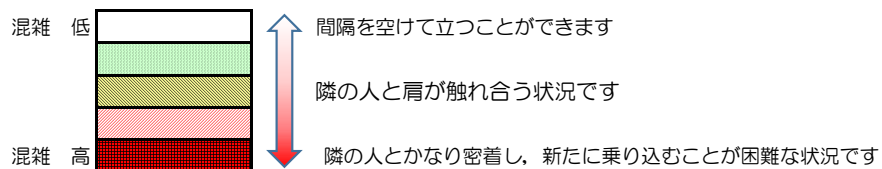

箱崎線（中洲川端方面）の混雑状況

混雑状況の目安

■ **令和4年2月10日(木)**のご利用状況をもとに作成しています。

(中洲川端方面)	貝塚 ↵ 箱崎九大前	箱崎九大前 ↵ 箱崎宮前	箱崎宮前 ↵ 馬出九大病院前	馬出九大病院前 ↵ 千代県庁口	千代県庁口 ↵ 呉服町	呉服町 ↵ 中洲川端
7:00 - 7:15						
7:15 - 7:30						
7:30 - 7:45						
7:45 - 8:00						
8:00 - 8:15						
8:15 - 8:30						
8:30 - 8:45						
8:45 - 9:00						
9:00 - 9:15						
9:15 - 9:30						
9:30 - 9:45						
9:45 - 10:00						

※上記の混雑状況は、目安です。

※同じ時間帯でも列車毎の混雑状況には偏りがあります。

箱崎線（貝塚方面）の混雑状況

混雑状況の目安

■ **令和4年2月10日(木)**のご利用状況をもとに作成しています。

(貝塚方面)	中洲川端 ∩ 呉服町	呉服町 ∩ 千代県庁口	千代県庁口 ∩ 馬出九大病院前	馬出九大病院前 ∩ 箱崎宮前	箱崎宮前 ∩ 箱崎九大前	箱崎九大前 ∩ 貝塚
7:00 - 7:15						
7:15 - 7:30						
7:30 - 7:45						
7:45 - 8:00						
8:00 - 8:15						
8:15 - 8:30						
8:30 - 8:45						
8:45 - 9:00						
9:00 - 9:15						
9:15 - 9:30						
9:30 - 9:45						
9:45 - 10:00						