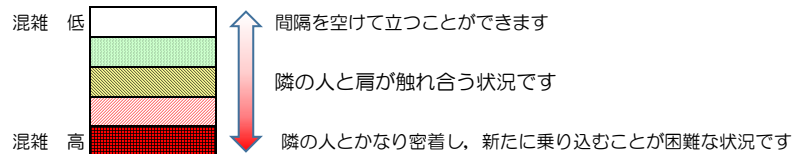

七隈線（橋本方面）の混雑状況

■ **令和4年2月10日(木)**のご利用状況をもとに作成しています。

混雑状況の目安

(橋本方面)	天神南 ↳ 渡辺通	渡辺通 ↳ 薬院	薬院 ↳ 薬院大通	薬院大通 ↳ 桜坂	桜坂 ↳ 六本松	六本松 ↳ 別府	別府 ↳ 茶山	茶山 ↳ 金山	金山 ↳ 七隈	七隈 ↳ 福大前	福大前 ↳ 梅林	梅林 ↳ 野芥	野芥 ↳ 賀茂	賀茂 ↳ 次郎丸	次郎丸 ↳ 橋本
7:00 - 7:15															
7:15 - 7:30															
7:30 - 7:45															
7:45 - 8:00															
8:00 - 8:15															
8:15 - 8:30															
8:30 - 8:45															
8:45 - 9:00															
9:00 - 9:15															
9:15 - 9:30															
9:30 - 9:45															
9:45 - 10:00															

※上記の混雑状況は、目安です。
 ※同じ時間帯でも列車毎の混雑状況には偏りがあります。

七隈線（天神南方面）の混雑状況

■ **令和4年2月10日(木)**のご利用状況をもとに作成しています。

混雑状況の目安

(天神南方面)	橋本 ↳ 次郎丸	次郎丸 ↳ 賀茂	賀茂 ↳ 野芥	野芥 ↳ 梅林	梅林 ↳ 福大前	福大前 ↳ 七隈	七隈 ↳ 金山	金山 ↳ 茶山	茶山 ↳ 別府	別府 ↳ 六本松	六本松 ↳ 桜坂	桜坂 ↳ 薬院大通	薬院大通 ↳ 薬院	薬院 ↳ 渡辺通	渡辺通 ↳ 天神南
7:00 - 7:15															
7:15 - 7:30															
7:30 - 7:45										Low	Low	Medium	Medium		
7:45 - 8:00										Low	Low	Low	Low		
8:00 - 8:15										Low	Medium	Medium	Medium	Low	
8:15 - 8:30								Low	Low	Medium	Medium	Medium	Medium	Low	
8:30 - 8:45															
8:45 - 9:00															
9:00 - 9:15															
9:15 - 9:30															
9:30 - 9:45															
9:45 - 10:00															