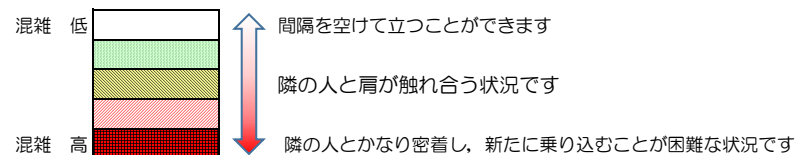

七隈線（橋本方面）の混雑状況

■ **令和4年2月9日(水)**のご利用状況をもとに作成しています。

混雑状況の目安

(橋本方面)	天神南 ↳ 渡辺通	渡辺通 ↳ 薬院	薬院 ↳ 薬院大通	薬院大通 ↳ 桜坂	桜坂 ↳ 六本松	六本松 ↳ 別府	別府 ↳ 茶山	茶山 ↳ 金山	金山 ↳ 七隈	七隈 ↳ 福大前	福大前 ↳ 梅林	梅林 ↳ 野芥	野芥 ↳ 賀茂	賀茂 ↳ 次郎丸	次郎丸 ↳ 橋本
7:00 - 7:15															
7:15 - 7:30															
7:30 - 7:45															
7:45 - 8:00															
8:00 - 8:15															
8:15 - 8:30															
8:30 - 8:45															
8:45 - 9:00															
9:00 - 9:15															
9:15 - 9:30															
9:30 - 9:45															
9:45 - 10:00															