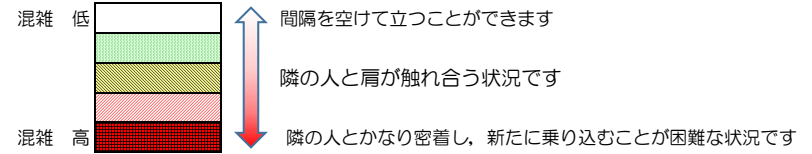

※上記の混雑状況は、目安です。

※同じ時間帯でも列車毎の混雑状況には偏りがあります。

七隈線（天神南方面）の混雑状況

■ 令和4年2月9日(水)のご利用状況をもとに作成しています。

混雑状況の目安

(天神南方面)	橋本 ↳ 次郎丸	次郎丸 ↳ 賀茂	賀茂 ↳ 野芥	野芥 ↳ 梅林	梅林 ↳ 福大前	福大前 ↳ 七隈	七隈 ↳ 金山	金山 ↳ 茶山	茶山 ↳ 別府	別府 ↳ 六本松	六本松 ↳ 桜坂	桜坂 ↳ 薬院大通	薬院大通 ↳ 薬院	薬院 ↳ 渡辺通	渡辺通 ↳ 天神南
7:00 - 7:15															
7:15 - 7:30															
7:30 - 7:45										Low	Low	Low	Low		
7:45 - 8:00											Low	Low			
8:00 - 8:15									Low	Low	Medium	Medium	Medium	Low	
8:15 - 8:30										Low	Low	Medium	Low	Low	
8:30 - 8:45															
8:45 - 9:00															
9:00 - 9:15															
9:15 - 9:30															
9:30 - 9:45															
9:45 - 10:00															