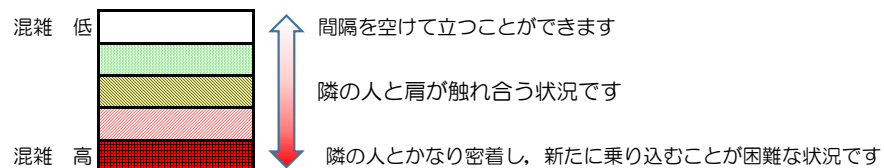

※上記の混雑状況は、目安です。

※同じ時間帯でも列車毎の混雑状況には偏りがあります。

箱崎線（貝塚方面）の混雑状況

■ **令和4年2月8日(火)**のご利用状況をもとに作成しています。

混雑状況の目安

(貝塚方面)	中洲川端 ↳ 呉服町	呉服町 ↳ 千代県庁口	千代県庁口 ↳ 馬出九大病院前	馬出九大病院前 ↳ 箱崎宮前	箱崎宮前 ↳ 箱崎九大前	箱崎九大前 ↳ 貝塚
16:00 - 16:15						
16:15 - 16:30						
16:30 - 16:45						
16:45 - 17:00						
17:00 - 17:15						
17:15 - 17:30						
17:30 - 17:45						
17:45 - 18:00						
18:00 - 18:15						
18:15 - 18:30						
18:30 - 18:45						
18:45 - 19:00						