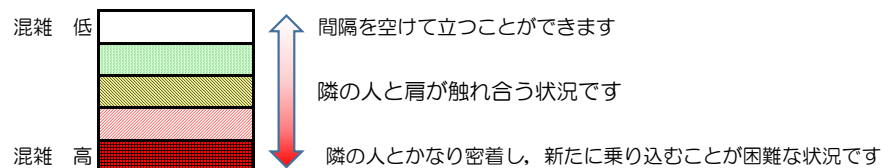

箱崎線（中洲川端方面）の混雑状況

■ **令和4年2月8日(火)**のご利用状況をもとに作成しています。

混雑状況の目安

(中洲川端方面)	貝塚 ↵ 箱崎九大前	箱崎九大前 ↵ 箱崎宮前	箱崎宮前 ↵ 馬出九大病院前	馬出九大病院前 ↵ 千代県庁口	千代県庁口 ↵ 呉服町	呉服町 ↵ 中洲川端
16:00 - 16:15						
16:15 - 16:30						
16:30 - 16:45						
16:45 - 17:00						
17:00 - 17:15						
17:15 - 17:30						
17:30 - 17:45						
17:45 - 18:00						
18:00 - 18:15						
18:15 - 18:30						
18:30 - 18:45						
18:45 - 19:00						

※上記の混雑状況は、目安です。

※同じ時間帯でも列車毎の混雑状況には偏りがあります。

箱崎線（貝塚方面）の混雑状況

■ **令和4年2月8日(火)**のご利用状況をもとに作成しています。

混雑状況の目安

(貝塚方面)	中洲川端 ↳ 呉服町	呉服町 ↳ 千代県庁口	千代県庁口 ↳ 馬出九大病院前	馬出九大病院前 ↳ 箱崎宮前	箱崎宮前 ↳ 箱崎九大前	箱崎九大前 ↳ 貝塚
16:00 - 16:15						
16:15 - 16:30						
16:30 - 16:45						
16:45 - 17:00						
17:00 - 17:15						
17:15 - 17:30						
17:30 - 17:45						
17:45 - 18:00						
18:00 - 18:15						
18:15 - 18:30						
18:30 - 18:45						
18:45 - 19:00						