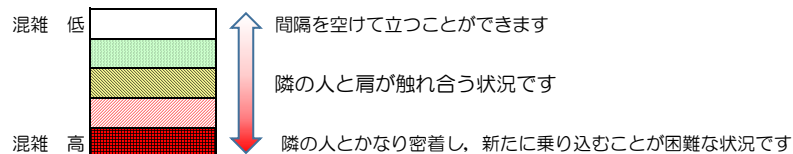

七隈線（天神南方面）の混雑状況

■ **令和4年2月8日(火)**のご利用状況をもとに作成しています。

混雑状況の目安

(天神南方面)	橋本 ↳ 次郎丸	次郎丸 ↳ 賀茂	賀茂 ↳ 野芥	野芥 ↳ 梅林	梅林 ↳ 福大前	福大前 ↳ 七隈	七隈 ↳ 金山	金山 ↳ 茶山	茶山 ↳ 別府	別府 ↳ 六本松	六本松 ↳ 桜坂	桜坂 ↳ 薬院大通	薬院大通 ↳ 薬院	薬院 ↳ 渡辺通	渡辺通 ↳ 天神南
16:00 - 16:15															
16:15 - 16:30															
16:30 - 16:45															
16:45 - 17:00															
17:00 - 17:15															
17:15 - 17:30															
17:30 - 17:45															
17:45 - 18:00															
18:00 - 18:15															
18:15 - 18:30															
18:30 - 18:45															
18:45 - 19:00															

※上記の混雑状況は、目安です。
※同じ時間帯でも列車毎の混雑状況には偏りがあります。