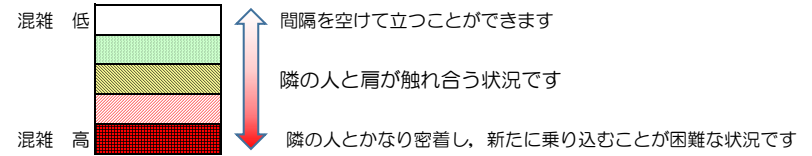

七隈線（橋本方面）の混雑状況

■ **令和4年2月8日(火)**のご利用状況をもとに作成しています。

混雑状況の目安

(橋本方面)	天神南 ↳ 渡辺通	渡辺通 ↳ 薬院	薬院 ↳ 薬院大通	薬院大通 ↳ 桜坂	桜坂 ↳ 六本松	六本松 ↳ 別府	別府 ↳ 茶山	茶山 ↳ 金山	金山 ↳ 七隈	七隈 ↳ 福大前	福大前 ↳ 梅林	梅林 ↳ 野芥	野芥 ↳ 賀茂	賀茂 ↳ 次郎丸	次郎丸 ↳ 橋本
16:00 - 16:15															
16:15 - 16:30															
16:30 - 16:45															
16:45 - 17:00															
17:00 - 17:15															
17:15 - 17:30															
17:30 - 17:45															
17:45 - 18:00															
18:00 - 18:15															
18:15 - 18:30															
18:30 - 18:45															
18:45 - 19:00															