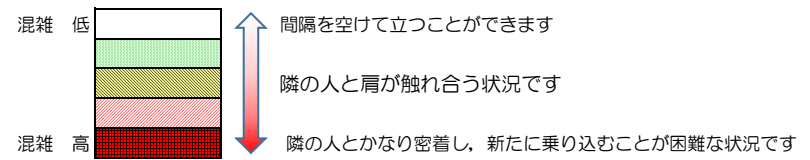

七隈線（橋本方面）の混雑状況

■ **令和4年2月7日(月)**のご利用状況をもとに作成しています。

混雑状況の目安

(橋本方面)	天神南 ↳ 渡辺通	渡辺通 ↳ 薬院	薬院 ↳ 薬院大通	薬院大通 ↳ 桜坂	桜坂 ↳ 六本松	六本松 ↳ 別府	別府 ↳ 茶山	茶山 ↳ 金山	金山 ↳ 七隈	七隈 ↳ 福大前	福大前 ↳ 梅林	梅林 ↳ 野芥	野芥 ↳ 賀茂	賀茂 ↳ 次郎丸	次郎丸 ↳ 橋本
7:00 - 7:15															
7:15 - 7:30															
7:30 - 7:45															
7:45 - 8:00															
8:00 - 8:15															
8:15 - 8:30															
8:30 - 8:45															
8:45 - 9:00															
9:00 - 9:15															
9:15 - 9:30															
9:30 - 9:45															
9:45 - 10:00															