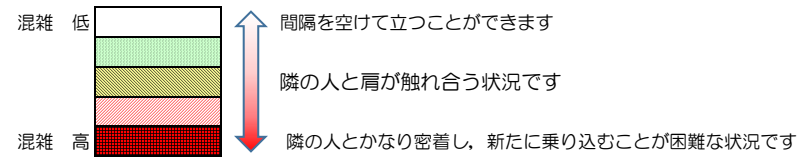

七隈線（橋本方面）の混雑状況

■ **令和4年2月7日(月)**のご利用状況をもとに作成しています。

混雑状況の目安

(橋本方面)	天神南 ↳ 渡辺通	渡辺通 ↳ 薬院	薬院 ↳ 薬院大通	薬院大通 ↳ 桜坂	桜坂 ↳ 六本松	六本松 ↳ 別府	別府 ↳ 茶山	茶山 ↳ 金山	金山 ↳ 七隈	七隈 ↳ 福大前	福大前 ↳ 梅林	梅林 ↳ 野芥	野芥 ↳ 賀茂	賀茂 ↳ 次郎丸	次郎丸 ↳ 橋本
7:00 - 7:15															
7:15 - 7:30															
7:30 - 7:45															
7:45 - 8:00															
8:00 - 8:15															
8:15 - 8:30															
8:30 - 8:45															
8:45 - 9:00															
9:00 - 9:15															
9:15 - 9:30															
9:30 - 9:45															
9:45 - 10:00															

※上記の混雑状況は、目安です。

※同じ時間帯でも列車毎の混雑状況には偏りがあります。

七隈線（天神南方面）の混雑状況

■ **令和4年2月7日(月)**のご利用状況をもとに作成しています。

混雑状況の目安

(天神南方面)	橋本 ↳ 次郎丸	次郎丸 ↳ 賀茂	賀茂 ↳ 野芥	野芥 ↳ 梅林	梅林 ↳ 福大前	福大前 ↳ 七隈	七隈 ↳ 金山	金山 ↳ 茶山	茶山 ↳ 別府	別府 ↳ 六本松	六本松 ↳ 桜坂	桜坂 ↳ 薬院大通	薬院大通 ↳ 薬院	薬院 ↳ 渡辺通	渡辺通 ↳ 天神南
7:00 - 7:15															
7:15 - 7:30												Low	Low		
7:30 - 7:45										Low	Low	Low	Low		
7:45 - 8:00										Low	Low	Low	Low		
8:00 - 8:15									Low	Low	Low	High	High	Low	
8:15 - 8:30									Low	Low	Low	High	High	Low	
8:30 - 8:45															
8:45 - 9:00															
9:00 - 9:15															
9:15 - 9:30															
9:30 - 9:45															
9:45 - 10:00															