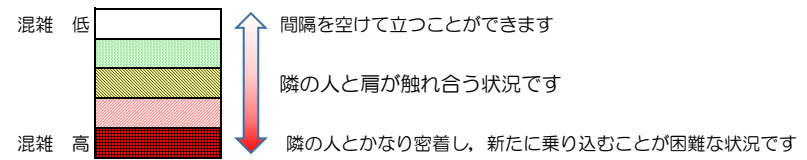

七隈線（橋本方面）の混雑状況

■ **令和4年2月7日(月)**のご利用状況をもとに作成しています。

混雑状況の目安

(橋本方面)	天神南 ↳ 渡辺通	渡辺通 ↳ 薬院	薬院 ↳ 薬院大通	薬院大通 ↳ 桜坂	桜坂 ↳ 六本松	六本松 ↳ 別府	別府 ↳ 茶山	茶山 ↳ 金山	金山 ↳ 七隈	七隈 ↳ 福大前	福大前 ↳ 梅林	梅林 ↳ 野芥	野芥 ↳ 賀茂	賀茂 ↳ 次郎丸	次郎丸 ↳ 橋本
16:00 - 16:15															
16:15 - 16:30															
16:30 - 16:45															
16:45 - 17:00															
17:00 - 17:15															
17:15 - 17:30															
17:30 - 17:45															
17:45 - 18:00															
18:00 - 18:15															
18:15 - 18:30															
18:30 - 18:45															
18:45 - 19:00															