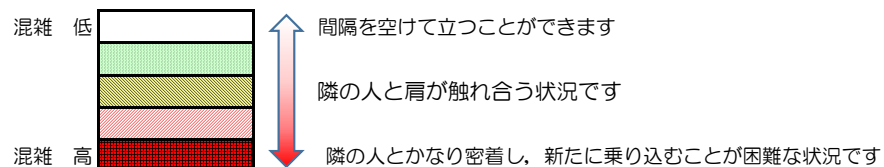

箱崎線（中洲川端方面）の混雑状況

■ **令和4年2月4日(金)**のご利用状況をもとに作成しています。

混雑状況の目安

(中洲川端方面)	貝塚 ↵ 箱崎九大前	箱崎九大前 ↵ 箱崎宮前	箱崎宮前 ↵ 馬出九大病院前	馬出九大病院前 ↵ 千代県庁口	千代県庁口 ↵ 呉服町	呉服町 ↵ 中洲川端
7:00 - 7:15						
7:15 - 7:30						
7:30 - 7:45						
7:45 - 8:00						
8:00 - 8:15						
8:15 - 8:30						
8:30 - 8:45						
8:45 - 9:00						
9:00 - 9:15						
9:15 - 9:30						
9:30 - 9:45						
9:45 - 10:00						

※上記の混雑状況は、目安です。

※同じ時間帯でも列車毎の混雑状況には偏りがあります。

箱崎線（貝塚方面）の混雑状況

■ **令和4年2月4日(金)**のご利用状況をもとに作成しています。

混雑状況の目安

(貝塚方面)	中洲川端 ↳ 呉服町	呉服町 ↳ 千代県庁口	千代県庁口 ↳ 馬出九大病院前	馬出九大病院前 ↳ 箱崎宮前	箱崎宮前 ↳ 箱崎九大前	箱崎九大前 ↳ 貝塚
7:00 - 7:15						
7:15 - 7:30						
7:30 - 7:45						
7:45 - 8:00						
8:00 - 8:15						
8:15 - 8:30						
8:30 - 8:45						
8:45 - 9:00						
9:00 - 9:15						
9:15 - 9:30						
9:30 - 9:45						
9:45 - 10:00						