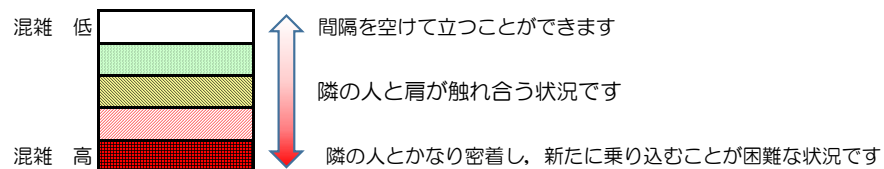

※上記の混雑状況は、目安です。

※同じ時間帯でも列車毎の混雑状況には偏りがあります。

箱崎線（貝塚方面）の混雑状況

■ **令和4年2月4日(金)**のご利用状況をもとに作成しています。

混雑状況の目安

(貝塚方面)	中洲川端 ↳ 呉服町	呉服町 ↳ 千代県庁口	千代県庁口 ↳ 馬出九大病院前	馬出九大病院前 ↳ 箱崎宮前	箱崎宮前 ↳ 箱崎九大前	箱崎九大前 ↳ 貝塚
7:00 - 7:15						
7:15 - 7:30						
7:30 - 7:45						
7:45 - 8:00						
8:00 - 8:15						
8:15 - 8:30						
8:30 - 8:45						
8:45 - 9:00						
9:00 - 9:15						
9:15 - 9:30						
9:30 - 9:45						
9:45 - 10:00						