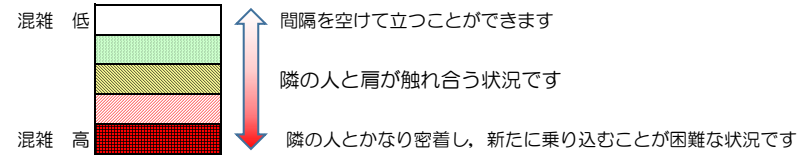

七隈線（天神南方面）の混雑状況

■ **令和4年2月4日(金)**のご利用状況をもとに作成しています。

混雑状況の目安

(天神南方面)	橋本 ↳ 次郎丸	次郎丸 ↳ 賀茂	賀茂 ↳ 野芥	野芥 ↳ 梅林	梅林 ↳ 福大前	福大前 ↳ 七隈	七隈 ↳ 金山	金山 ↳ 茶山	茶山 ↳ 別府	別府 ↳ 六本松	六本松 ↳ 桜坂	桜坂 ↳ 薬院大通	薬院大通 ↳ 薬院	薬院 ↳ 渡辺通	渡辺通 ↳ 天神南
16:00 - 16:15															
16:15 - 16:30															
16:30 - 16:45															
16:45 - 17:00															
17:00 - 17:15															
17:15 - 17:30															
17:30 - 17:45															
17:45 - 18:00															
18:00 - 18:15															
18:15 - 18:30															
18:30 - 18:45															
18:45 - 19:00															

※上記の混雑状況は、目安です。
※同じ時間帯でも列車毎の混雑状況には偏りがあります。