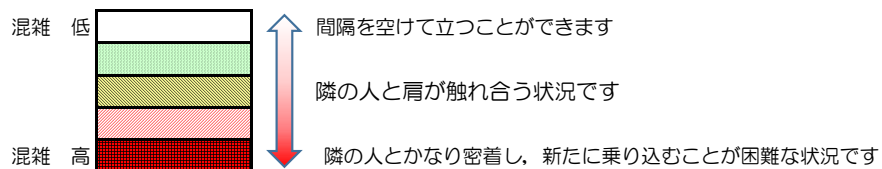

箱崎線（中洲川端方面）の混雑状況

混雑状況の目安

■ **令和4年2月3日(木)**のご利用状況をもとに作成しています。

(中洲川端方面)	貝塚 ↵ 箱崎九大前	箱崎九大前 ↵ 箱崎宮前	箱崎宮前 ↵ 馬出九大病院前	馬出九大病院前 ↵ 千代県庁口	千代県庁口 ↵ 呉服町	呉服町 ↵ 中洲川端
7:00 - 7:15						
7:15 - 7:30						
7:30 - 7:45						
7:45 - 8:00						
8:00 - 8:15						
8:15 - 8:30						
8:30 - 8:45						
8:45 - 9:00						
9:00 - 9:15						
9:15 - 9:30						
9:30 - 9:45						
9:45 - 10:00						

※上記の混雑状況は、目安です。

※同じ時間帯でも列車毎の混雑状況には偏りがあります。

箱崎線（貝塚方面）の混雑状況

■ **令和4年2月3日(木)**のご利用状況をもとに作成しています。

混雑状況の目安

(貝塚方面)	中洲川端 ∩ 呉服町	呉服町 ∩ 千代県庁口	千代県庁口 ∩ 馬出九大病院前	馬出九大病院前 ∩ 箱崎宮前	箱崎宮前 ∩ 箱崎九大前	箱崎九大前 ∩ 貝塚
7:00 - 7:15						
7:15 - 7:30						
7:30 - 7:45						
7:45 - 8:00						
8:00 - 8:15						
8:15 - 8:30						
8:30 - 8:45						
8:45 - 9:00						
9:00 - 9:15						
9:15 - 9:30						
9:30 - 9:45						
9:45 - 10:00						