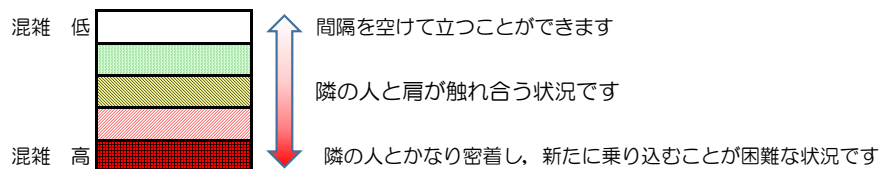

※上記の混雑状況は、目安です。

※同じ時間帯でも列車毎の混雑状況には偏りがあります。

箱崎線（貝塚方面）の混雑状況

■ **令和4年2月3日(木)**のご利用状況をもとに作成しています。

混雑状況の目安

(貝塚方面)	中洲川端 ∩ 呉服町	呉服町 ∩ 千代県庁口	千代県庁口 ∩ 馬出九大病院前	馬出九大病院前 ∩ 箱崎宮前	箱崎宮前 ∩ 箱崎九大前	箱崎九大前 ∩ 貝塚
7:00 - 7:15						
7:15 - 7:30						
7:30 - 7:45						
7:45 - 8:00						
8:00 - 8:15						
8:15 - 8:30						
8:30 - 8:45						
8:45 - 9:00						
9:00 - 9:15						
9:15 - 9:30						
9:30 - 9:45						
9:45 - 10:00						