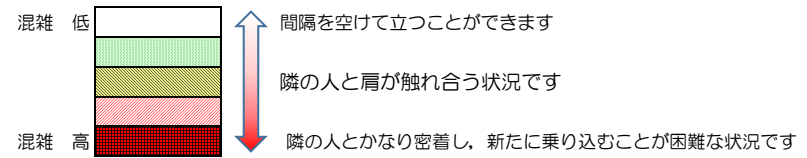

七隈線（天神南方面）の混雑状況

■ **令和4年2月3日(木)**のご利用状況をもとに作成しています。

混雑状況の目安

(天神南方面)	橋本 ↳ 次郎丸	次郎丸 ↳ 賀茂	賀茂 ↳ 野芥	野芥 ↳ 梅林	梅林 ↳ 福大前	福大前 ↳ 七隈	七隈 ↳ 金山	金山 ↳ 茶山	茶山 ↳ 別府	別府 ↳ 六本松	六本松 ↳ 桜坂	桜坂 ↳ 薬院大通	薬院大通 ↳ 薬院	薬院 ↳ 渡辺通	渡辺通 ↳ 天神南
7:00 - 7:15															
7:15 - 7:30															
7:30 - 7:45											Low	Low	Low		
7:45 - 8:00											Low	Low			
8:00 - 8:15										Low	Low	Low			
8:15 - 8:30										Low	High	High	High	Low	
8:30 - 8:45															
8:45 - 9:00															
9:00 - 9:15															
9:15 - 9:30															
9:30 - 9:45															
9:45 - 10:00															

※上記の混雑状況は、目安です。
※同じ時間帯でも列車毎の混雑状況には偏りがあります。