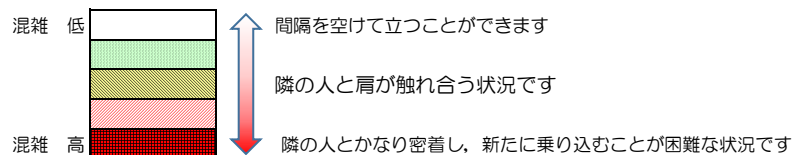

七隈線（橋本方面）の混雑状況

■ **令和4年2月3日(木)**のご利用状況をもとに作成しています。

混雑状況の目安

(橋本方面)	天神南 ↳ 渡辺通	渡辺通 ↳ 薬院	薬院 ↳ 薬院大通	薬院大通 ↳ 桜坂	桜坂 ↳ 六本松	六本松 ↳ 別府	別府 ↳ 茶山	茶山 ↳ 金山	金山 ↳ 七隈	七隈 ↳ 福大前	福大前 ↳ 梅林	梅林 ↳ 野芥	野芥 ↳ 賀茂	賀茂 ↳ 次郎丸	次郎丸 ↳ 橋本
16:00 - 16:15															
16:15 - 16:30															
16:30 - 16:45															
16:45 - 17:00															
17:00 - 17:15															
17:15 - 17:30															
17:30 - 17:45															
17:45 - 18:00															
18:00 - 18:15			■	■	■										
18:15 - 18:30			■	■	■										
18:30 - 18:45			■	■	■	■									
18:45 - 19:00			■	■											

※上記の混雑状況は、目安です。

※同じ時間帯でも列車毎の混雑状況には偏りがあります。

七隈線（天神南方面）の混雑状況

■ **令和4年2月3日(木)**のご利用状況をもとに作成しています。

混雑状況の目安

(天神南方面)	橋本 ↳ 次郎丸	次郎丸 ↳ 賀茂	賀茂 ↳ 野芥	野芥 ↳ 梅林	梅林 ↳ 福大前	福大前 ↳ 七隈	七隈 ↳ 金山	金山 ↳ 茶山	茶山 ↳ 別府	別府 ↳ 六本松	六本松 ↳ 桜坂	桜坂 ↳ 薬院大通	薬院大通 ↳ 薬院	薬院 ↳ 渡辺通	渡辺通 ↳ 天神南
16:00 - 16:15															
16:15 - 16:30															
16:30 - 16:45															
16:45 - 17:00															
17:00 - 17:15															
17:15 - 17:30															
17:30 - 17:45															
17:45 - 18:00															
18:00 - 18:15															
18:15 - 18:30															
18:30 - 18:45															
18:45 - 19:00															