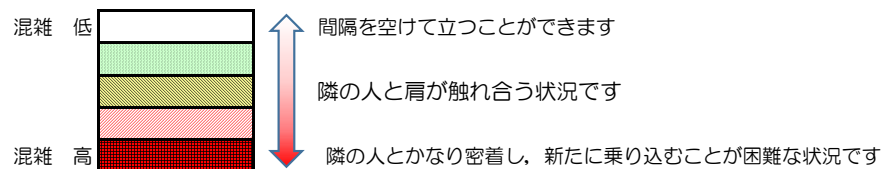

# 箱崎線（中洲川端方面）の混雑状況

■ **令和4年2月2日(水)**のご利用状況をもとに作成しています。

混雑状況の目安

(中洲川端方面)	貝塚 ↵ 箱崎九大前	箱崎九大前 ↵ 箱崎宮前	箱崎宮前 ↵ 馬出九大病院前	馬出九大病院前 ↵ 千代県庁口	千代県庁口 ↵ 呉服町	呉服町 ↵ 中洲川端
7:00 - 7:15						
7:15 - 7:30						
7:30 - 7:45						
7:45 - 8:00						
8:00 - 8:15						
8:15 - 8:30						
8:30 - 8:45						
8:45 - 9:00						
9:00 - 9:15						
9:15 - 9:30						
9:30 - 9:45						
9:45 - 10:00						

※上記の混雑状況は、目安です。  
 ※同じ時間帯でも列車毎の混雑状況には偏りがあります。