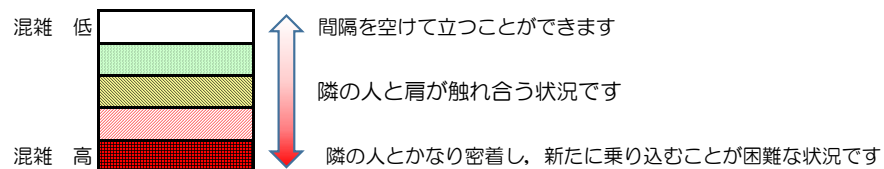

箱崎線（貝塚方面）の混雑状況

■ **令和4年2月2日(水)**のご利用状況をもとに作成しています。

混雑状況の目安

(貝塚方面)	中洲川端 ↳ 呉服町	呉服町 ↳ 千代県庁口	千代県庁口 ↳ 馬出九大病院前	馬出九大病院前 ↳ 箱崎宮前	箱崎宮前 ↳ 箱崎九大前	箱崎九大前 ↳ 貝塚
7:00 - 7:15						
7:15 - 7:30						
7:30 - 7:45						
7:45 - 8:00						
8:00 - 8:15						
8:15 - 8:30						
8:30 - 8:45						
8:45 - 9:00						
9:00 - 9:15						
9:15 - 9:30						
9:30 - 9:45						
9:45 - 10:00						

※上記の混雑状況は、目安です。

※同じ時間帯でも列車毎の混雑状況には偏りがあります。