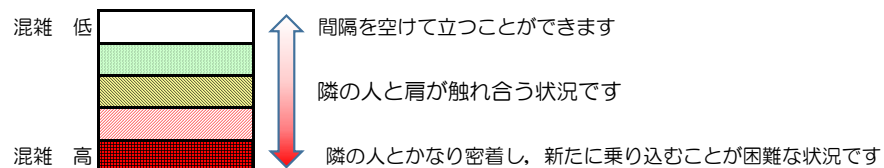

※上記の混雑状況は、目安です。

※同じ時間帯でも列車毎の混雑状況には偏りがあります。

箱崎線（貝塚方面）の混雑状況

■ **令和4年2月2日(水)**のご利用状況をもとに作成しています。

混雑状況の目安

(貝塚方面)	中洲川端 ∩ 呉服町	呉服町 ∩ 千代県庁口	千代県庁口 ∩ 馬出九大病院前	馬出九大病院前 ∩ 箱崎宮前	箱崎宮前 ∩ 箱崎九大前	箱崎九大前 ∩ 貝塚
16:00 - 16:15						
16:15 - 16:30						
16:30 - 16:45						
16:45 - 17:00						
17:00 - 17:15						
17:15 - 17:30						
17:30 - 17:45						
17:45 - 18:00						
18:00 - 18:15						
18:15 - 18:30						
18:30 - 18:45						
18:45 - 19:00						