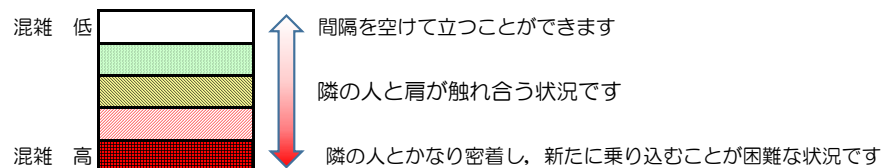

箱崎線（中洲川端方面）の混雑状況

■ **令和4年2月2日(水)**のご利用状況をもとに作成しています。

混雑状況の目安

(中洲川端方面)	貝塚 ↓ 箱崎九大前	箱崎九大前 ↓ 箱崎宮前	箱崎宮前 ↓ 馬出九大病院前	馬出九大病院前 ↓ 千代県庁口	千代県庁口 ↓ 呉服町	呉服町 ↓ 中洲川端
16:00 - 16:15						
16:15 - 16:30						
16:30 - 16:45						
16:45 - 17:00						
17:00 - 17:15						
17:15 - 17:30						
17:30 - 17:45						
17:45 - 18:00						
18:00 - 18:15						
18:15 - 18:30						
18:30 - 18:45						
18:45 - 19:00						

※上記の混雑状況は、目安です。

※同じ時間帯でも列車毎の混雑状況には偏りがあります。

箱崎線（貝塚方面）の混雑状況

■ **令和4年2月2日(水)**のご利用状況をもとに作成しています。

混雑状況の目安

(貝塚方面)	中洲川端 ∩ 呉服町	呉服町 ∩ 千代県庁口	千代県庁口 ∩ 馬出九大病院前	馬出九大病院前 ∩ 箱崎宮前	箱崎宮前 ∩ 箱崎九大前	箱崎九大前 ∩ 貝塚
16:00 - 16:15						
16:15 - 16:30						
16:30 - 16:45						
16:45 - 17:00						
17:00 - 17:15						
17:15 - 17:30						
17:30 - 17:45						
17:45 - 18:00						
18:00 - 18:15						
18:15 - 18:30						
18:30 - 18:45						
18:45 - 19:00						