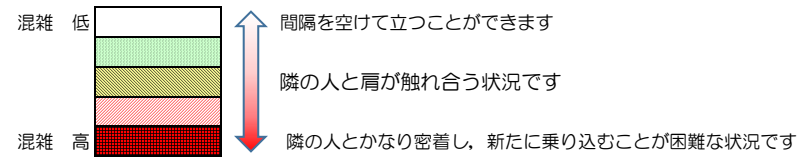

七隈線（天神南方面）の混雑状況

■ 令和4年2月2日(水)のご利用状況をもとに作成しています。

混雑状況の目安

(天神南方面)	橋本 ↳ 次郎丸	次郎丸 ↳ 賀茂	賀茂 ↳ 野芥	野芥 ↳ 梅林	梅林 ↳ 福大前	福大前 ↳ 七隈	七隈 ↳ 金山	金山 ↳ 茶山	茶山 ↳ 別府	別府 ↳ 六本松	六本松 ↳ 桜坂	桜坂 ↳ 薬院大通	薬院大通 ↳ 薬院	薬院 ↳ 渡辺通	渡辺通 ↳ 天神南
7:00 - 7:15															
7:15 - 7:30															
7:30 - 7:45										Low	Low	Low	Low		
7:45 - 8:00															
8:00 - 8:15										Low	Med	Med	Low	Low	
8:15 - 8:30										Low	Med	Med	Med	Low	
8:30 - 8:45															
8:45 - 9:00															
9:00 - 9:15															
9:15 - 9:30															
9:30 - 9:45															
9:45 - 10:00															

※上記の混雑状況は、目安です。
※同じ時間帯でも列車毎の混雑状況には偏りがあります。