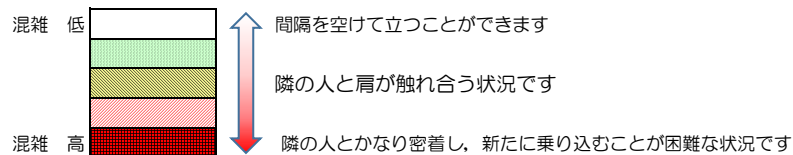

※上記の混雑状況は、目安です。

※同じ時間帯でも列車毎の混雑状況には偏りがあります。

七隈線（天神南方面）の混雑状況

■ **令和4年2月2日(水)**のご利用状況をもとに作成しています。

混雑状況の目安

(天神南方面)	橋本 ↳ 次郎丸	次郎丸 ↳ 賀茂	賀茂 ↳ 野芥	野芥 ↳ 梅林	梅林 ↳ 福大前	福大前 ↳ 七隈	七隈 ↳ 金山	金山 ↳ 茶山	茶山 ↳ 別府	別府 ↳ 六本松	六本松 ↳ 桜坂	桜坂 ↳ 薬院大通	薬院大通 ↳ 薬院	薬院 ↳ 渡辺通	渡辺通 ↳ 天神南
16:00 - 16:15															
16:15 - 16:30															
16:30 - 16:45															
16:45 - 17:00															
17:00 - 17:15															
17:15 - 17:30															
17:30 - 17:45															
17:45 - 18:00															
18:00 - 18:15															
18:15 - 18:30															
18:30 - 18:45															
18:45 - 19:00															

※上記の混雑状況は、目安です。
 ※同じ時間帯でも列車毎の混雑状況には偏りがあります。