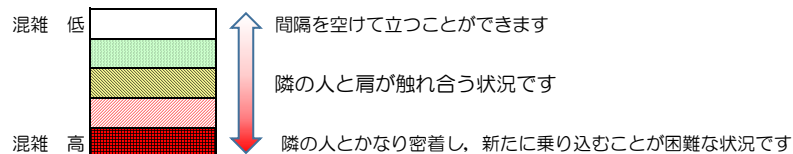

七隈線（橋本方面）の混雑状況

■ **令和4年2月2日(水)**のご利用状況をもとに作成しています。

混雑状況の目安

(橋本方面)	天神南 ↳ 渡辺通	渡辺通 ↳ 薬院	薬院 ↳ 薬院大通	薬院大通 ↳ 桜坂	桜坂 ↳ 六本松	六本松 ↳ 別府	別府 ↳ 茶山	茶山 ↳ 金山	金山 ↳ 七隈	七隈 ↳ 福大前	福大前 ↳ 梅林	梅林 ↳ 野芥	野芥 ↳ 賀茂	賀茂 ↳ 次郎丸	次郎丸 ↳ 橋本
16:00 - 16:15															
16:15 - 16:30															
16:30 - 16:45															
16:45 - 17:00															
17:00 - 17:15															
17:15 - 17:30															
17:30 - 17:45															
17:45 - 18:00															
18:00 - 18:15															
18:15 - 18:30															
18:30 - 18:45															
18:45 - 19:00															

※上記の混雑状況は、目安です。

※同じ時間帯でも列車毎の混雑状況には偏りがあります。

七隈線（天神南方面）の混雑状況

■ **令和4年2月2日(水)**のご利用状況をもとに作成しています。

混雑状況の目安

(天神南方面)	橋本 ↳ 次郎丸	次郎丸 ↳ 賀茂	賀茂 ↳ 野芥	野芥 ↳ 梅林	梅林 ↳ 福大前	福大前 ↳ 七隈	七隈 ↳ 金山	金山 ↳ 茶山	茶山 ↳ 別府	別府 ↳ 六本松	六本松 ↳ 桜坂	桜坂 ↳ 薬院大通	薬院大通 ↳ 薬院	薬院 ↳ 渡辺通	渡辺通 ↳ 天神南
16:00 - 16:15															
16:15 - 16:30															
16:30 - 16:45															
16:45 - 17:00															
17:00 - 17:15															
17:15 - 17:30															
17:30 - 17:45															
17:45 - 18:00															
18:00 - 18:15															
18:15 - 18:30															
18:30 - 18:45															
18:45 - 19:00															