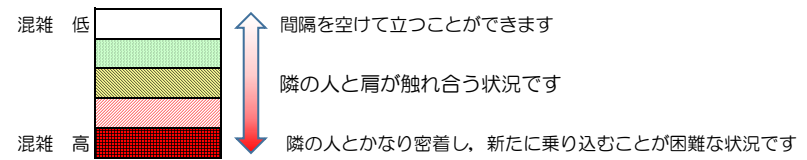

七隈線（橋本方面）の混雑状況

■ **令和4年2月1日(火)**のご利用状況をもとに作成しています。

混雑状況の目安

(橋本方面)	天神南 ↳ 渡辺通	渡辺通 ↳ 薬院	薬院 ↳ 薬院大通	薬院大通 ↳ 桜坂	桜坂 ↳ 六本松	六本松 ↳ 別府	別府 ↳ 茶山	茶山 ↳ 金山	金山 ↳ 七隈	七隈 ↳ 福大前	福大前 ↳ 梅林	梅林 ↳ 野芥	野芥 ↳ 賀茂	賀茂 ↳ 次郎丸	次郎丸 ↳ 橋本
16:00 - 16:15															
16:15 - 16:30															
16:30 - 16:45															
16:45 - 17:00															
17:00 - 17:15															
17:15 - 17:30															
17:30 - 17:45															
17:45 - 18:00															
18:00 - 18:15			■	■	■										
18:15 - 18:30			■	■	■	■									
18:30 - 18:45			■	■	■										
18:45 - 19:00			■	■											