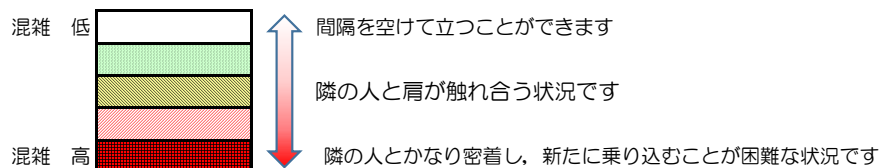

箱崎線（中洲川端方面）の混雑状況

混雑状況の目安

■ **令和4年1月31日(月)**のご利用状況をもとに作成しています。

(中洲川端方面)	貝塚 ↓ 箱崎九大前	箱崎九大前 ↓ 箱崎宮前	箱崎宮前 ↓ 馬出九大病院前	馬出九大病院前 ↓ 千代県庁口	千代県庁口 ↓ 呉服町	呉服町 ↓ 中洲川端
16:00 - 16:15						
16:15 - 16:30						
16:30 - 16:45						
16:45 - 17:00						
17:00 - 17:15						
17:15 - 17:30						
17:30 - 17:45						
17:45 - 18:00						
18:00 - 18:15						
18:15 - 18:30						
18:30 - 18:45						
18:45 - 19:00						

※上記の混雑状況は、目安です。

※同じ時間帯でも列車毎の混雑状況には偏りがあります。

箱崎線（貝塚方面）の混雑状況

混雑状況の目安

■ **令和4年1月31日(月)**のご利用状況をもとに作成しています。

(貝塚方面)	中洲川端 ↳ 呉服町	呉服町 ↳ 千代県庁口	千代県庁口 ↳ 馬出九大病院前	馬出九大病院前 ↳ 箱崎宮前	箱崎宮前 ↳ 箱崎九大前	箱崎九大前 ↳ 貝塚
16:00 - 16:15						
16:15 - 16:30						
16:30 - 16:45						
16:45 - 17:00						
17:00 - 17:15						
17:15 - 17:30						
17:30 - 17:45						
17:45 - 18:00						
18:00 - 18:15						
18:15 - 18:30						
18:30 - 18:45						
18:45 - 19:00						