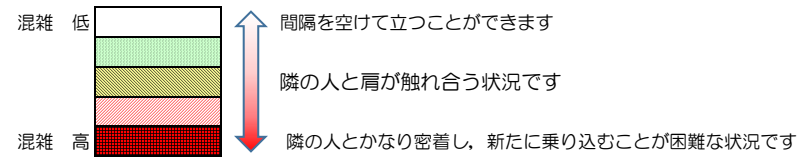

七隈線（天神南方面）の混雑状況

■ **令和4年1月31日(月)**のご利用状況をもとに作成しています。

混雑状況の目安

(天神南方面)	橋本 ↳ 次郎丸	次郎丸 ↳ 賀茂	賀茂 ↳ 野芥	野芥 ↳ 梅林	梅林 ↳ 福大前	福大前 ↳ 七隈	七隈 ↳ 金山	金山 ↳ 茶山	茶山 ↳ 別府	別府 ↳ 六本松	六本松 ↳ 桜坂	桜坂 ↳ 薬院大通	薬院大通 ↳ 薬院	薬院 ↳ 渡辺通	渡辺通 ↳ 天神南
7:00 - 7:15															
7:15 - 7:30															
7:30 - 7:45										Low	Low	Medium	Medium		
7:45 - 8:00										Low	Low	Medium			
8:00 - 8:15									Low	Low	Medium	Medium	Medium	Low	
8:15 - 8:30										Low	Medium	Medium	Medium	Low	
8:30 - 8:45															
8:45 - 9:00															
9:00 - 9:15															
9:15 - 9:30															
9:30 - 9:45															
9:45 - 10:00															

※上記の混雑状況は、目安です。
※同じ時間帯でも列車毎の混雑状況には偏りがあります。