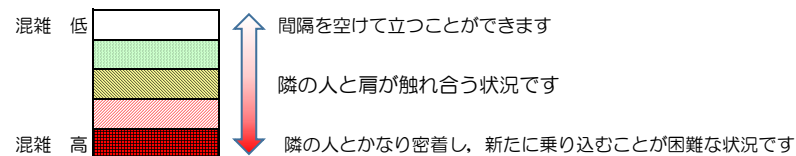

# 七隈線（橋本方面）の混雑状況

■ **令和4年1月31日(月)**のご利用状況をもとに作成しています。

混雑状況の目安

(橋本方面)	天神南 ↳ 渡辺通	渡辺通 ↳ 薬院	薬院 ↳ 薬院大通	薬院大通 ↳ 桜坂	桜坂 ↳ 六本松	六本松 ↳ 別府	別府 ↳ 茶山	茶山 ↳ 金山	金山 ↳ 七隈	七隈 ↳ 福大前	福大前 ↳ 梅林	梅林 ↳ 野芥	野芥 ↳ 賀茂	賀茂 ↳ 次郎丸	次郎丸 ↳ 橋本
16:00 - 16:15															
16:15 - 16:30															
16:30 - 16:45															
16:45 - 17:00															
17:00 - 17:15															
17:15 - 17:30															
17:30 - 17:45															
17:45 - 18:00															
18:00 - 18:15															
18:15 - 18:30															
18:30 - 18:45															
18:45 - 19:00															

※上記の混雑状況は、目安です。

※同じ時間帯でも列車毎の混雑状況には偏りがあります。