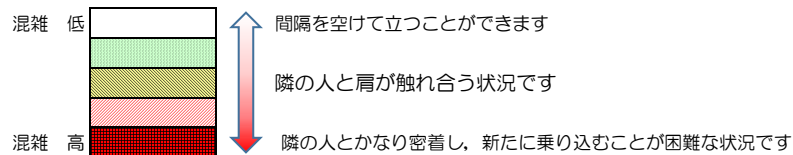

七隈線（橋本方面）の混雑状況

■ **令和4年1月28日(金)**のご利用状況をもとに作成しています。

混雑状況の目安

(橋本方面)	天神南 ∩ 渡辺通	渡辺通 ∩ 薬院	薬院 ∩ 薬院大通	薬院大通 ∩ 桜坂	桜坂 ∩ 六本松	六本松 ∩ 別府	別府 ∩ 茶山	茶山 ∩ 金山	金山 ∩ 七隈	七隈 ∩ 福大前	福大前 ∩ 梅林	梅林 ∩ 野芥	野芥 ∩ 賀茂	賀茂 ∩ 次郎丸	次郎丸 ∩ 橋本
7:00 - 7:15															
7:15 - 7:30															
7:30 - 7:45															
7:45 - 8:00															
8:00 - 8:15															
8:15 - 8:30															
8:30 - 8:45															
8:45 - 9:00															
9:00 - 9:15															
9:15 - 9:30															
9:30 - 9:45															
9:45 - 10:00															

※上記の混雑状況は、目安です。
 ※同じ時間帯でも列車毎の混雑状況には偏りがあります。

七隈線（天神南方面）の混雑状況

■ **令和4年1月28日(金)**のご利用状況をもとに作成しています。

混雑状況の目安

(天神南方面)	橋本 ↳ 次郎丸	次郎丸 ↳ 賀茂	賀茂 ↳ 野芥	野芥 ↳ 梅林	梅林 ↳ 福大前	福大前 ↳ 七隈	七隈 ↳ 金山	金山 ↳ 茶山	茶山 ↳ 別府	別府 ↳ 六本松	六本松 ↳ 桜坂	桜坂 ↳ 薬院大通	薬院大通 ↳ 薬院	薬院 ↳ 渡辺通	渡辺通 ↳ 天神南
7:00 - 7:15															
7:15 - 7:30															
7:30 - 7:45											Low	Low	Low		
7:45 - 8:00											Low	Low			
8:00 - 8:15										Low	Low	Low	Low	Low	
8:15 - 8:30										Low	Low	Med	Low	Low	
8:30 - 8:45															
8:45 - 9:00															
9:00 - 9:15															
9:15 - 9:30															
9:30 - 9:45															
9:45 - 10:00															