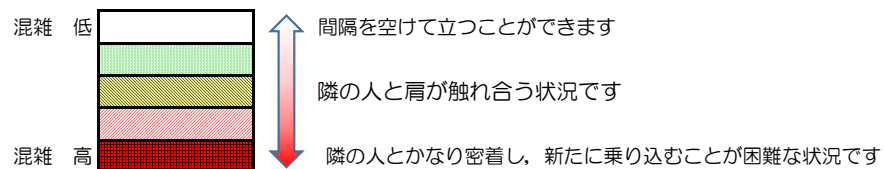

箱崎線（中洲川端方面）の混雑状況

混雑状況の目安

■ **令和4年1月27日(木)**のご利用状況をもとに作成しています。

(中洲川端方面)	貝塚 ↵ 箱崎九大前	箱崎九大前 ↵ 箱崎宮前	箱崎宮前 ↵ 馬出九大病院前	馬出九大病院前 ↵ 千代県庁口	千代県庁口 ↵ 呉服町	呉服町 ↵ 中洲川端
7:00 - 7:15						
7:15 - 7:30						
7:30 - 7:45						
7:45 - 8:00						
8:00 - 8:15						
8:15 - 8:30						
8:30 - 8:45						
8:45 - 9:00						
9:00 - 9:15						
9:15 - 9:30						
9:30 - 9:45						
9:45 - 10:00						

※上記の混雑状況は、目安です。

※同じ時間帯でも列車毎の混雑状況には偏りがあります。

箱崎線（貝塚方面）の混雑状況

混雑状況の目安

■ **令和4年1月27日(木)**のご利用状況をもとに作成しています。

(貝塚方面)	中洲川端 ∩ 呉服町	呉服町 ∩ 千代県庁口	千代県庁口 ∩ 馬出九大病院前	馬出九大病院前 ∩ 箱崎宮前	箱崎宮前 ∩ 箱崎九大前	箱崎九大前 ∩ 貝塚
7:00 - 7:15						
7:15 - 7:30						
7:30 - 7:45						
7:45 - 8:00						
8:00 - 8:15						
8:15 - 8:30						
8:30 - 8:45						
8:45 - 9:00						
9:00 - 9:15						
9:15 - 9:30						
9:30 - 9:45						
9:45 - 10:00						