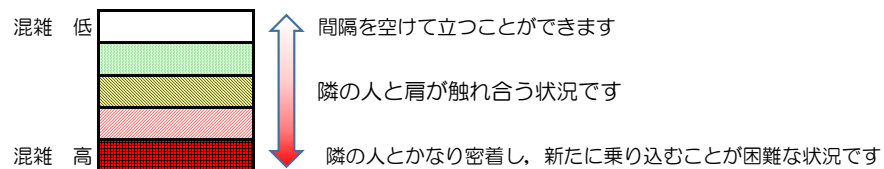

箱崎線（中洲川端方面）の混雑状況

混雑状況の目安

■ **令和4年1月27日(木)**のご利用状況をもとに作成しています。

(中洲川端方面)	貝塚 ↵ 箱崎九大前	箱崎九大前 ↵ 箱崎宮前	箱崎宮前 ↵ 馬出九大病院前	馬出九大病院前 ↵ 千代県庁口	千代県庁口 ↵ 呉服町	呉服町 ↵ 中洲川端
7:00 - 7:15						
7:15 - 7:30						
7:30 - 7:45						
7:45 - 8:00						
8:00 - 8:15						
8:15 - 8:30						
8:30 - 8:45						
8:45 - 9:00						
9:00 - 9:15						
9:15 - 9:30						
9:30 - 9:45						
9:45 - 10:00						

※上記の混雑状況は、目安です。

※同じ時間帯でも列車毎の混雑状況には偏りがあります。

箱崎線（貝塚方面）の混雑状況

混雑状況の目安

■ **令和4年1月27日(木)**のご利用状況をもとに作成しています。

(貝塚方面)	中洲川端 ∩ 呉服町	呉服町 ∩ 千代県庁口	千代県庁口 ∩ 馬出九大病院前	馬出九大病院前 ∩ 箱崎宮前	箱崎宮前 ∩ 箱崎九大前	箱崎九大前 ∩ 貝塚
7:00 - 7:15						
7:15 - 7:30						
7:30 - 7:45						
7:45 - 8:00						
8:00 - 8:15						
8:15 - 8:30						
8:30 - 8:45						
8:45 - 9:00						
9:00 - 9:15						
9:15 - 9:30						
9:30 - 9:45						
9:45 - 10:00						