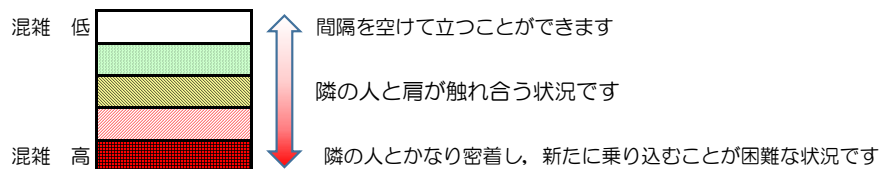

箱崎線（貝塚方面）の混雑状況

混雑状況の目安

■ **令和4年1月27日(木)**のご利用状況をもとに作成しています。

(貝塚方面)	中洲川端 ↳ 呉服町	呉服町 ↳ 千代県庁口	千代県庁口 ↳ 馬出九大病院前	馬出九大病院前 ↳ 箱崎宮前	箱崎宮前 ↳ 箱崎九大前	箱崎九大前 ↳ 貝塚
16:00 - 16:15						
16:15 - 16:30						
16:30 - 16:45						
16:45 - 17:00						
17:00 - 17:15						
17:15 - 17:30						
17:30 - 17:45						
17:45 - 18:00						
18:00 - 18:15						
18:15 - 18:30						
18:30 - 18:45						
18:45 - 19:00						

※上記の混雑状況は、目安です。

※同じ時間帯でも列車毎の混雑状況には偏りがあります。