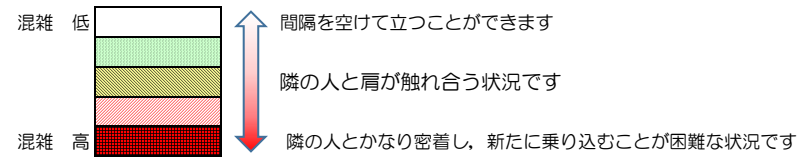

七隈線（天神南方面）の混雑状況

■ **令和4年1月27日(木)**のご利用状況をもとに作成しています。

混雑状況の目安

(天神南方面)	橋本 ↳ 次郎丸	次郎丸 ↳ 賀茂	賀茂 ↳ 野芥	野芥 ↳ 梅林	梅林 ↳ 福大前	福大前 ↳ 七隈	七隈 ↳ 金山	金山 ↳ 茶山	茶山 ↳ 別府	別府 ↳ 六本松	六本松 ↳ 桜坂	桜坂 ↳ 薬院大通	薬院大通 ↳ 薬院	薬院 ↳ 渡辺通	渡辺通 ↳ 天神南
7:00 - 7:15															
7:15 - 7:30															
7:30 - 7:45										Low	Low	Low	Low		
7:45 - 8:00															
8:00 - 8:15										Low	Med	Med	Low	Low	
8:15 - 8:30									Low	Low	Med	Med	Low	Low	
8:30 - 8:45															
8:45 - 9:00															
9:00 - 9:15															
9:15 - 9:30															
9:30 - 9:45															
9:45 - 10:00															

※上記の混雑状況は、目安です。
※同じ時間帯でも列車毎の混雑状況には偏りがあります。