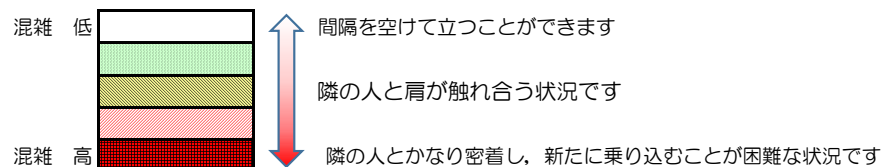

箱崎線（中洲川端方面）の混雑状況

混雑状況の目安

■ **令和4年1月26日(水)**のご利用状況をもとに作成しています。

(中洲川端方面)	貝塚 ↵ 箱崎九大前	箱崎九大前 ↵ 箱崎宮前	箱崎宮前 ↵ 馬出九大病院前	馬出九大病院前 ↵ 千代県庁口	千代県庁口 ↵ 呉服町	呉服町 ↵ 中洲川端
7:00 - 7:15						
7:15 - 7:30						
7:30 - 7:45						
7:45 - 8:00						
8:00 - 8:15						
8:15 - 8:30						
8:30 - 8:45						
8:45 - 9:00						
9:00 - 9:15						
9:15 - 9:30						
9:30 - 9:45						
9:45 - 10:00						

※上記の混雑状況は、目安です。

※同じ時間帯でも列車毎の混雑状況には偏りがあります。

箱崎線（貝塚方面）の混雑状況

混雑状況の目安

■ **令和4年1月26日(水)**のご利用状況をもとに作成しています。

(貝塚方面)	中洲川端 ∩ 呉服町	呉服町 ∩ 千代県庁口	千代県庁口 ∩ 馬出九大病院前	馬出九大病院前 ∩ 箱崎宮前	箱崎宮前 ∩ 箱崎九大前	箱崎九大前 ∩ 貝塚
7:00 - 7:15						
7:15 - 7:30						
7:30 - 7:45						
7:45 - 8:00						
8:00 - 8:15						
8:15 - 8:30						
8:30 - 8:45						
8:45 - 9:00						
9:00 - 9:15						
9:15 - 9:30						
9:30 - 9:45						
9:45 - 10:00						