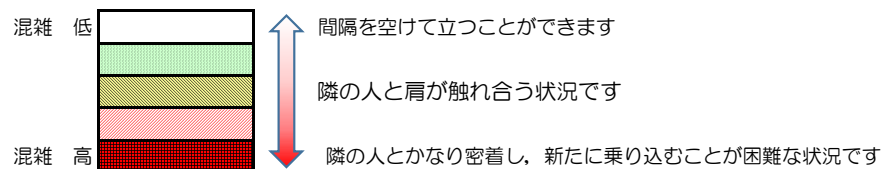

箱崎線（中洲川端方面）の混雑状況

混雑状況の目安

■ **令和4年1月26日(水)**のご利用状況をもとに作成しています。

(中洲川端方面)	貝塚 ↵ 箱崎九大前	箱崎九大前 ↵ 箱崎宮前	箱崎宮前 ↵ 馬出九大病院前	馬出九大病院前 ↵ 千代県庁口	千代県庁口 ↵ 呉服町	呉服町 ↵ 中洲川端
7:00 - 7:15						
7:15 - 7:30						
7:30 - 7:45						
7:45 - 8:00						
8:00 - 8:15						
8:15 - 8:30						
8:30 - 8:45						
8:45 - 9:00						
9:00 - 9:15						
9:15 - 9:30						
9:30 - 9:45						
9:45 - 10:00						

※上記の混雑状況は、目安です。

※同じ時間帯でも列車毎の混雑状況には偏りがあります。

箱崎線（貝塚方面）の混雑状況

混雑状況の目安

■ **令和4年1月26日(水)**のご利用状況をもとに作成しています。

(貝塚方面)	中洲川端 ∩ 呉服町	呉服町 ∩ 千代県庁口	千代県庁口 ∩ 馬出九大病院前	馬出九大病院前 ∩ 箱崎宮前	箱崎宮前 ∩ 箱崎九大前	箱崎九大前 ∩ 貝塚
7:00 - 7:15						
7:15 - 7:30						
7:30 - 7:45						
7:45 - 8:00						
8:00 - 8:15						
8:15 - 8:30						
8:30 - 8:45						
8:45 - 9:00						
9:00 - 9:15						
9:15 - 9:30						
9:30 - 9:45						
9:45 - 10:00						