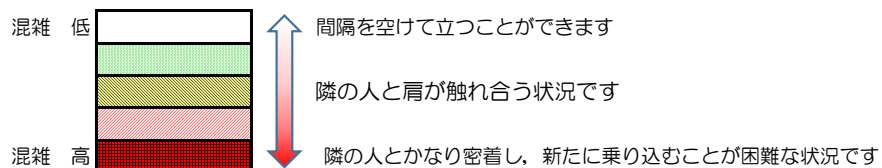

箱崎線（中洲川端方面）の混雑状況

混雑状況の目安

■ **令和4年1月26日(水)**のご利用状況をもとに作成しています。

(中洲川端方面)	貝塚 ∩ 箱崎九大前	箱崎九大前 ∩ 箱崎宮前	箱崎宮前 ∩ 馬出九大病院前	馬出九大病院前 ∩ 千代県庁口	千代県庁口 ∩ 呉服町	呉服町 ∩ 中洲川端
16:00 - 16:15						
16:15 - 16:30						
16:30 - 16:45						
16:45 - 17:00						
17:00 - 17:15						
17:15 - 17:30						
17:30 - 17:45						
17:45 - 18:00						
18:00 - 18:15						
18:15 - 18:30						
18:30 - 18:45						
18:45 - 19:00						

※上記の混雑状況は、目安です。

※同じ時間帯でも列車毎の混雑状況には偏りがあります。

箱崎線（貝塚方面）の混雑状況

混雑状況の目安

■ **令和4年1月26日(水)**のご利用状況をもとに作成しています。

(貝塚方面)	中洲川端 ↵ 呉服町	呉服町 ↵ 千代県庁口	千代県庁口 ↵ 馬出九大病院前	馬出九大病院前 ↵ 箱崎宮前	箱崎宮前 ↵ 箱崎九大前	箱崎九大前 ↵ 貝塚
16:00 - 16:15						
16:15 - 16:30						
16:30 - 16:45						
16:45 - 17:00						
17:00 - 17:15						
17:15 - 17:30						
17:30 - 17:45						
17:45 - 18:00						
18:00 - 18:15						
18:15 - 18:30						
18:30 - 18:45						
18:45 - 19:00						