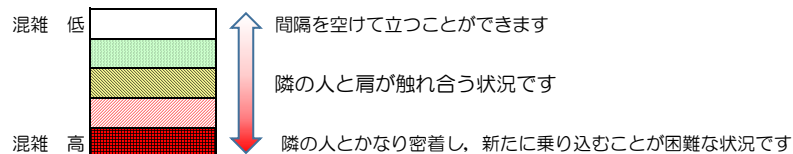

※上記の混雑状況は、目安です。

※同じ時間帯でも列車毎の混雑状況には偏りがあります。

七隈線（天神南方面）の混雑状況

■ **令和4年1月26日(水)**のご利用状況をもとに作成しています。

混雑状況の目安

(天神南方面)	橋本 ↳ 次郎丸	次郎丸 ↳ 賀茂	賀茂 ↳ 野芥	野芥 ↳ 梅林	梅林 ↳ 福大前	福大前 ↳ 七隈	七隈 ↳ 金山	金山 ↳ 茶山	茶山 ↳ 別府	別府 ↳ 六本松	六本松 ↳ 桜坂	桜坂 ↳ 薬院大通	薬院大通 ↳ 薬院	薬院 ↳ 渡辺通	渡辺通 ↳ 天神南
16:00 - 16:15															
16:15 - 16:30															
16:30 - 16:45															
16:45 - 17:00															
17:00 - 17:15															
17:15 - 17:30															
17:30 - 17:45															
17:45 - 18:00															
18:00 - 18:15															
18:15 - 18:30															
18:30 - 18:45															
18:45 - 19:00															

※上記の混雑状況は、目安です。
 ※同じ時間帯でも列車毎の混雑状況には偏りがあります。